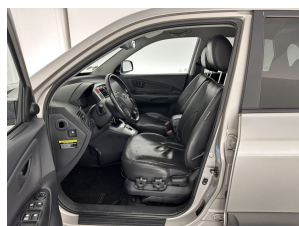

Hyundai Tucson 2.7i V6 4WD Style

Merk	Hyundai
Model	Tucson
Type	2.7i V6 4WD Style
Kenteken	26-TT-RJ
Datum APK	15-11-2025
Datum 1e registratie	31-01-2007
Kleur	Champagne Silver (grijs metallic)
Brandstof	Benzine
Transmissie	Automaat
Km. stand	222.640 km
Cilinderinhoud	2.656 cc
Vermogen	129 kW
Verbruik	10,0 l/100km
BTW/Marge	Marge
Ledig gewicht	1.568 kg
Trekgewicht	1.600 kg
Nieuwprijs	€ 35.129,-
Prijs	€ 4.945
Prijs per maand	€ 74,-

Accessoires

Alarm klasse 1 (startblokkering), Anti Blokkeer Systeem, Anti doorSlip Regeling, Buitenspiegels elektrisch verstel- en verwarmbaar, centrale vergrendeling met afstandsbediening, Comfortstoel(en), Cruise control, Dakreling Chroom, Decor aluminium, electronic climate control, Elektrische ramen voor en achter, Elektronische remkrachtverdeling, Getint glas, Lederen stoelbekleding, Lederen stuurwiel en versnellingspook, Lendesteunen (verstelbaar), Lichtmetalen velgen 16", Luxe lederen bekleding, Metaalkleur, Privacy glass, Radio cd speler, Trekhaak, Vierwielaandrijving, Voorstoelen verwarmd, 12Volt aansluiting, Afdekhoes, Airbag(s) hoofd achter, Airbag(s) hoofd voor, Airbag(s)

Opmerkingen

Koreaanse auto's hebben een reputatie van grote degelijkheid opgebouwd. Deze Hyundai Tucson is geleverd in 2007 en heeft 222640 kilometer op de teller staan. In deze auto vindt u een benzinemotor en een automatische transmissie. Deze auto staat extra stevig op de wielen onder alle omstandigheden dankzij de vierwielaandrijving. Lederen bekleding is een smaakvolle en comfortverhogende optie. Op koude en donkere dagen zijn de verwarmbare voorstoelen een uitkomst. Ontspannen rijden in een optimale zithouding: daarvoor zorgen de comfortstoelen. Tot de voorzieningen van deze auto behoren 16 inch lichtmetalen velgen, dakreling, donker getint glas achter, elektrisch verstellende en