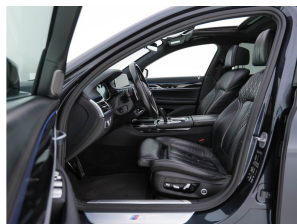

# BMW 7 Serie 730d xDrive High Executive M-Sportpack

<b>Merk</b>	BMW
<b>Model</b>	7 Serie
<b>Type</b>	730d xDrive High Executive M-Sportpack
<b>Kenteken</b>	ZB-188-F
<b>Datum APK</b>	22-12-2025
<b>Datum 1e registratie</b>	23-04-2019
<b>Kleur</b>	Singapore Gray Metallic (grijs metallic)
<b>Brandstof</b>	Diesel
<b>Transmissie</b>	Automaat
<b>Km. stand</b>	192.732 km
<b>Cilinderinhoud</b>	2.993 cc
<b>Vermogen</b>	196 kW
<b>Verbruik</b>	5,7 l/100km
<b>BTW/Marge</b>	Marge
<b>Ledig gewicht</b>	1.820 kg
<b>Trekgewicht</b>	2.100 kg
<b>Nieuwprijs</b>	€ 151.311,-
<b>Prijs</b>	<b>€ 41.945</b>
<b>Prijs per maand</b>	<b>€ 629,-</b>

## Accessoires

4-zone airconditioning met automatische regeling (4NB), Achteropkomend verkeer waarschuwing, Achterstoelen verwarmd, Achteruitrijcamera, Adaptief demping systeem, Airco separaat achter, Alarmsysteem, Alcantara hemelbekleding, Anti Blokkeer Systeem, Anti doorSlip Regeling, Apple Carplay/Android Auto, Audio/Media Pack (ZM6), Audio installatie premium, Autonomous Emergency Braking, Bots herkenning systeem, bots waarschuwing systeem, Brake Assist System, Comfortstoelen voor (456), Connected services, Cruise control adaptief met stop&go, Dab, Dashboard bekleed met Exclusivleder 'Nappa' (4ND), Dodehoek detector, Draadloze telefoonlader, electronic climate control,