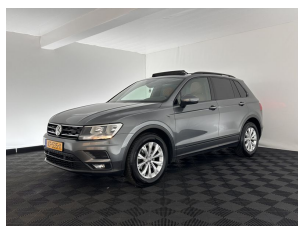

## Volkswagen Tiguan 2.0 TDI Comfortline

<b>Merk</b>	Volkswagen
<b>Model</b>	Tiguan
<b>Type</b>	2.0 TDI Comfortline
<b>Kenteken</b>	XF-535-X
<b>Datum APK</b>	12-01-2025
<b>Datum 1e registratie</b>	14-01-2019
<b>Kleur</b>	Indium Grey (grijs metallic)
<b>Brandstof</b>	Diesel
<b>Transmissie</b>	Automaat
<b>Km. stand</b>	295.541 km
<b>Cilinderinhoud</b>	1.968 cc
<b>Vermogen</b>	110 kW
<b>Verbruik</b>	4,9 l/100km
<b>BTW/Marge</b>	BTW
<b>Ledig gewicht</b>	1.545 kg
<b>Trekgewicht</b>	2.000 kg
<b>Nieuwprijs</b>	€ 46.528,-
<b>Prijs</b>	<b>€ 21.445</b>
<b>Prijs per maand</b>	<b>€ 322,-</b>