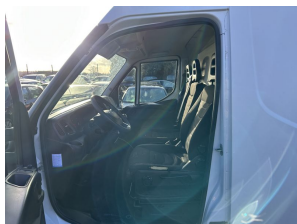

## Iveco Daily 35S13V 2.3 352 H2

<b>Merk</b>	Iveco
<b>Model</b>	Daily
<b>Type</b>	35S13V 2.3 352 H2
<b>Datum APK</b>	17-06-2025
<b>Datum 1e registratie</b>	17-06-2016
<b>Kleur</b>	Wit
<b>Brandstof</b>	Diesel
<b>Transmissie</b>	Handgeschakeld, 6 versnellingen
<b>Km. stand</b>	473.997 km
<b>Cilinderinhoud</b>	2.287 cc
<b>Vermogen</b>	93 kW
<b>Verbruik</b>	7,7 l/100km
<b>BTW/Marge</b>	BTW
<b>Ledig gewicht</b>	2.182 kg
<b>Trekgewicht</b>	
<b>Nieuw prijs</b>	€ 53.636,-
<b>Prijs</b>	<b>€ 9.245,- (excl. btw)</b>
<b>Prijs per maand</b>	<b>€ 139,-</b>

### Opmerkingen

Konvecta koeling /

Met een auto als deze IVECO Daily komt u absoluut goed voor de dag. Deze auto komt uit 2016. De aandrijving van deze IVECO wordt verzorgd door een viercilinder dieselmotor en een handgeschakelde zesversnellingsbak. Passagiers nemen achterin veilig plaats via de schuifdeur met ruime opening. In deze auto profiteert u onder andere ook van: warmtewerend glas, elektrisch verstelbare buitenspiegels en elektrisch bedienbare ramen voor.