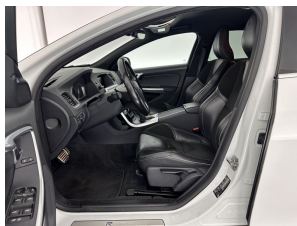

Volvo V60 2.4 D5 Twin Engine R-Design

Merk	Volvo
Model	V60
Type	2.4 D5 Twin Engine R-Design
Kenteken	PP-350-P
Datum APK	16-12-2025
Datum 1e registratie	16-12-2016
Kleur	Ice White
Brandstof	hybride (elektrisch en diesel)
Transmissie	Automaat
Km. stand	194.050 km
Cilinderinhoud	2.400 cc
Vermogen	212 kW
Verbruik	1,8 l/100km
BTW/Marge	Marge
Ledig gewicht	1.880 kg
Trekgewicht	1.800 kg
Nieuwprijs	€ 55.490,-
Prijs	€ 12.945
Prijs per maand	€ 194,-

Accessoires

Achteropkomend verkeer waarschuwing, Anti Blokkeer Systeem, Anti doorSlip Regeling, Audio installatie, Automatisch dimmende binnen- en buitenspiegels (169), Automatisch dimmende binnenspiegel (168), Autonomous Emergency Braking, bi-xenon koplampen, Bots herkenning systeem, Brake Assist System, Buitenspiegel(s) automatisch dimmend, Centrale deurvergrendeling met afstandsbediening, Cruise control adaptief, Dakrails, Dakreling Chrom, Decor aluminium, Dodehoek detector, electronic climate control, Elektrisch inklapbare buitenspiegels met grondverlichting (167), Elektronische remkrachtverdeling, Elektronisch Stabiliteits Programma, extra getint glas achter, High Performance audio

Opmerkingen

Onderhoud chronologisch uitgevoerd, laatste servicebeurt bij 192.300 km. Distributieriem vervangen bij 170.947 km.

Volvo staat voor veiligheid, dat weten we allemaal. Maar dit Zweedse icoon is nog zoveel meer. Innovatieve technologie en verrassende prestaties in één auto. 'Volvo for life!' Onder de motorkap ligt een zuinige vijfcilinder dieselmotor. Vierwielaandrijving verdeelt de aandrijfkracht over de wielen en zorgt voor meer grip. Van de diverse pluspunten is ook het lederen interieur het noemen waard. Onderdeel van de uitgebreide uitrusting van deze auto is stoelverwarming. Xenonverlichting staat

CONTACT

Haverkamp Auto's
Woudweg 7
7395 SH Teuge

Haverkamp Auto's
Weteringstraat 4
7391 TX Twello

Tel: 055-3231210

Fax: 055-3231966

E-mail: info@haverkamp.nl