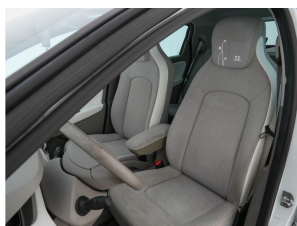

Renault ZOE Q210 Zen Quickcharge 22 kWh Koop Accu [3-Fase]

Merk	Renault
Model	ZOE
Type	Q210 Zen Quickcharge 22 kWh Koop Accu [3-Fase]
Kenteken	9-SKR-54
Datum APK	26-10-2025
Datum 1e registratie	26-10-2013
Kleur	Blanc Nacre (wit parelmoer)
Brandstof	Elektrisch
Transmissie	Automaat
Km. stand	118.492 km
Cilinderinhoud	
Vermogen	65 kW
Verbruik	
BTW/Marge	Marge
Ledig gewicht	1.403 kg
Trekgewicht	
Nieuwprijs	€ 28.807,-
Prijs	€ 6.845
Prijs per maand	€ 103,-

Accessoires

Achteruitrijcamera, Airco (automatisch), Anti Blokkeer Systeem, Anti doorSlip Regeling, Audio installatie, Bluetooth, Comfortstoel(en), Cruise control, Elektrische ramen voor en achter, Elektronisch Stabiliteits Programma, extra getint glas achter, Fase-3 laden mogelijk, Hill hold functie, Keyless entry, Keyless start, LED dagrijverlichting, Lederen stuurwiel, Lichtmetalen 16" velgen Aérotronic (RALU16), Navigatiesysteem full map, Parkeersensor achter, Radio-cd/mp3 speler, Regensensor, Stuurwiel multifunctioneel, Volledig digitaal instrumentenpaneel, 12Volt aansluiting, Accukoeling, Achterspoiler, Airbag(s) side voor, Airbag bestuurder, Airbag passagier, Alarm klasse 1(startblokkering),