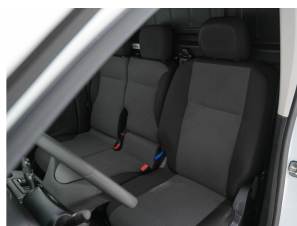

Opel Combo-e L1H1 Edition 50 kWh 3-Pers. [3-Fase]

Merk	Opel
Model	Combo-e
Type	L1H1 Edition 50 kWh 3-Pers. [3-Fase]
Datum APK	
Datum 1e registratie	10-11-2022
Kleur	Candy White
Brandstof	Elektrisch
Transmissie	Automaat
Km. stand	56.659 km
Cilinderinhoud	
Vermogen	100 kW
Verbruik	
BTW/Marge	BTW
Ledig gewicht	1.590 kg
Trekgewicht	
Prijs	€ 17.945,- (excl. btw)
Prijs per maand	€ 269,-

Accessoires

2 zitplaatsen rechtsvoor, Airbag bestuurder, Airco, Alarm klasse 1 (startblokkering), Anti Blokkeer Systeem, Anti doorSlip Regeling, Armsteun voor, Audio installatie, Bestuurdersstoel in hoogte verstelbaar, Bluetooth, Boordcomputer, Buitenspiegels elektrisch verstel- en verwarmbaar, CCS snellader aansluiting, centrale vergrendeling met afstandsbediening, Comfortstoel(en), Cruise control, Dab, Dimlichten automatisch, electronic climate control, Elektrische ramen voor, Elektronisch Stabiliteits Programma, Fase-3 laden mogelijk, Hill hold functie, Houten vloer in laadruimte, Kleur wit, Lendesteunen (verstelbaar), Multimedia-voorbereiding, Parkeersensor achter, Radio, Stuurbechrachting, Stuur verstelbaar,

Opmerkingen

3- Fase laden mogelijk / CCS-Snellader aansluiting / Opel biedt acht jaar of 160.000 kilometer fabrieksgarantie op het accupakket.

De door ons gemeten range is 250 km,

Opel staat bekend als merk dat innovaties breed in de markt zet. Ook hier zien we het Opel-motto 'De toekomst is voor iedereen' in praktijk gebracht. Op een volle acculading kan deze auto de gebruikelijke dagelijkse ritten allemaal maken. Het opladen gaat eenvoudig aan een openbare laadpaal of aan uw eigen oplaadpunt thuis. Openwaaiende portieren kunnen gevaar opleveren. Daarom

CONTACT

Haverkamp Auto's
Woudweg 7
7395 SH Teuge

Haverkamp Auto's
Weteringstraat 4
7391 TX Twello

Tel: 055-3231210

Fax: 055-3231966

E-mail: info@haverkamp.nl