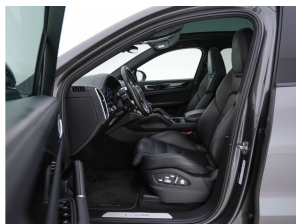

Porsche Cayenne Coupé 3.0 E-Hybrid

Merk	Porsche
Model	Cayenne Coupé
Type	3.0 E-Hybrid
Kenteken	L-588-HZ
Datum APK	11-06-2025
Datum 1e registratie	11-06-2021
Kleur	Cuarcita Grey (grijs metallic)
Brandstof	Hybride (elektrisch en benzine)
Transmissie	Automaat
Km. stand	178.448 km
Cilinderinhoud	2.995 cc
Vermogen	340 kW
Verbruik	3,2 l/100km
BTW/Marge	BTW
Ledig gewicht	2.335 kg
Trekgewicht	3.500 kg
Nieuwprijs	€ 140.836,-
Prijs	€ 67.945
Prijs per maand	€ 1019,-

Accessoires

Adaptief demping systeem, Adaptieve luchtvering met niveauregeling en hoogteverstelling inclusief Porsche Active Suspension Management (PASM) (1BK), Alarmsysteem, Anti Blokkeer Systeem, Anti doorSlip Regeling, Apple Carplay/Android Auto, Audio installatie premium, Autonomous Emergency Braking, BOSE® Surround Sound System (9VL), bots waarschuwing systeem, Brake Assist System, Connected services, Cruise control adaptief, Digitale radio (QV3), Dodehoek detector, electronic climate control, Elektrisch bedienbare achterklep, Elektrisch uitklapbare trekhaak (1D3), Elektrisch verstelbare stuurkolom, Elektronisch Stabiliteits Programma, extra getint glas achter, Hill

Opmerkingen

Volgens de database VWE-schadeverleden, heeft de auto geen schadeverleden.

Met zijn geweldige prestaties en dynamische uiterlijk laat deze sportieve eyecatcher het hart van veel autoliefhebbers sneller kloppen. We hebben het hier over een Porsche Cayenne Coupé. Onder de motorkap ligt een zuinige zescilinder benzinemotor. Mooi en handig gaan perfect samen! Kijk maar naar het lederen interieur en de elektrisch bedienbare achterklep. Dankzij de elektrische stoelbediening is het gemakkelijk om de optimale zitpositie te vinden. Oneffenheden in het wegdek? U merkt er niets van dankzij

CONTACT

Haverkamp Auto's
Woudweg 7
7395 SH Teuge

Haverkamp Auto's
Weteringstraat 4
7391 TX Twello

Tel: 055-3231210

Fax: 055-3231966

E-mail: info@haverkamp.nl