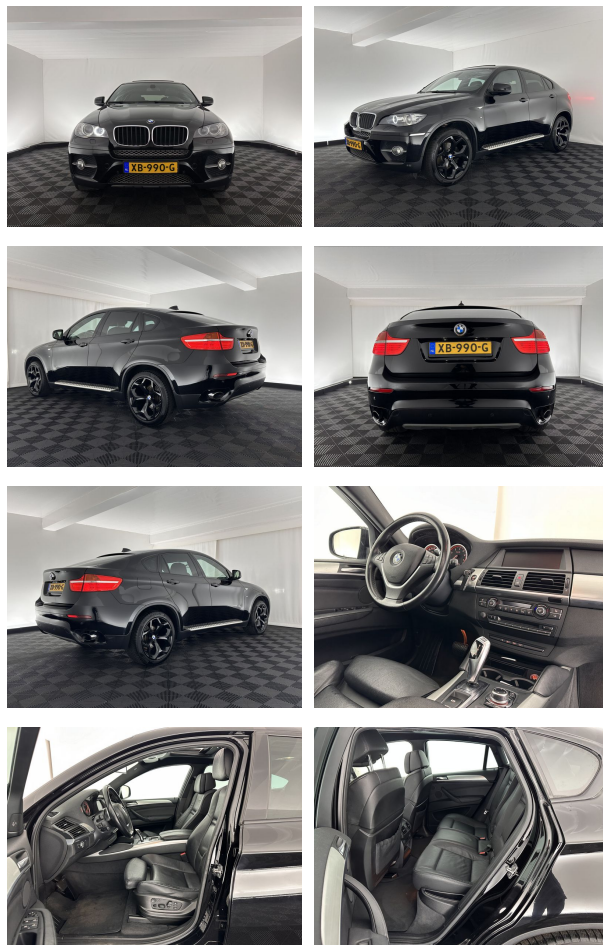

BMW X6 xDrive35i High Executive M-Sportpack *TIK IN MOTOR*

Merk	BMW
Model	X6
Type	xDrive35i High Executive M-Sportpack *TIK IN MOTOR*
Kenteken	XB-990-G
Datum APK	31-08-2025
Datum 1e registratie	17-06-2011
Kleur	Jet Black (zwart metallic)
Brandstof	Benzine
Transmissie	Automaat
Km. stand	145.999 km
Cilinderinhoud	2.979 cc
Vermogen	225 kW
Verbruik	10,1 l/100km
BTW/Marge	Marge
Ledig gewicht	2.045 kg
Trekgewicht	2.700 kg
Nieuwprijs	€ 99.614,-
Prijs	€ 14.945
Prijs per maand	€ 224,-

Accessoires

5-persoons uitvoering, Achteruitrijcamera, Adaptieve bochtverlichting met variabele lichtverdeling, inc. hoekverlichting (524), Airconditioning/automatische regeling (534), Aluminium interieur afwerking, Audio-navigatie full map + hard disk, Automatisch dimmende antiverblindings binnenspiegel (431), bi-xenon koplampen, Boordcomputer, Buitenspiegels elektrisch verstel- en verwarmbaar, Centrale deurvergrendeling met afstandsbediening, Comfortstoelen (456), Cruise control, Elektrisch bedienbare achterklep, Elektrisch glazen schuif/kanteldak, Elektrisch verstelbare stoel(en) met geheugen, Elektrisch verstelbare stuurkolom, Elektronische remkrachtverdeling,