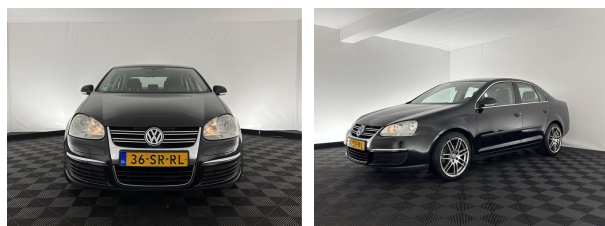

Volkswagen Jetta 2.0 FSI Comfortline [apk tot 10/2025]

Merk	Volkswagen
Model	Jetta
Type	2.0 FSI Comfortline [apk tot 10/2025]
Kenteken	36-SR-RL
Datum APK	13-10-2025
Datum 1e registratie	14-04-2006
Kleur	Deep Black (zwart metallic)
Brandstof	Benzine
Transmissie	Handgeschakeld, 6 versnellingen
Km. stand	317.901 km
Cilinderinhoud	1.984 cc
Vermogen	110 kW
Verbruik	8,0 l/100km
BTW/Marge	Marge
Ledig gewicht	1.294 kg
Trekgewicht	1.400 kg
Nieuwprijs	€ 29.314,-
Prijs	€ 1.445
Prijs per maand	€ 22,-

Accessoires

Aluminium interieur afwerking, Anti Blokkeer Systeem, Audio installatie, Boordcomputer, centrale vergrendeling, Climatronic (PH2), Comfortstoelen, Cruise control, Decor Titanium, Elektrische ramen voor en achter, Getint warmtewerend glas, hoofdsteunen anti-whiplash, Lichtmetalen velgen 18", Metaalkleur, Radio cd speler, Trekhaak, 12Volt aansluiting, Achterbank in delen neerklapbaar, Afst. bed. voor centr. deurvergr., Airbag(s) hoofd achter, Airbag(s) hoofd voor, Airbag(s) side voor, Airbag bestuurder, Airbag passagier, Airco (automatisch), Alarm klasse 1 (startblokkering), Bestuurdersstoel in hoogte verstelbaar, Bluetooth telefoonvoorbereiding, Buitenspiegels elektrisch verstel- en

Opmerkingen

Uw nieuwe auto staat klaar voor vertrek. Stap gerust in, deze Volkswagen Jetta heeft 317901 kilometer gelopen. Het zijn de degelijkheid van de constructie en de doordachtigheid van het ontwerp die ervoor zorgen dat een Volkswagen jarenlang begeerlijk blijft. Zoals deze Jetta, bijvoorbeeld. De krachtige benzinemotor van deze auto is gekoppeld aan een handgeschakelde zesversnellingsbak. Schouders en onderrug krijgen een VIP-behandeling door de comfortstoelen. Verder is de Volkswagen uitgerust met: 18 inch lichtmetalen velgen, warmtewerend glas, in delen neerklapbare achterbank, elektrisch bedienbare en verwarmde buitenspiegels, elektrisch bediende ramen en metallic