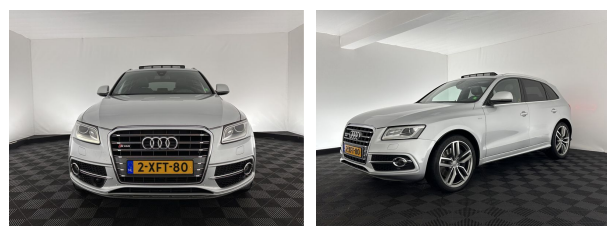

# Audi SQ5 3.0 TDI Quattro S-Line-Sportpack

<b>Merk</b>	Audi
<b>Model</b>	SQ5
<b>Type</b>	3.0 TDI Quattro S-Line-Sportpack
<b>Kenteken</b>	2-XFT-80
<b>Datum APK</b>	
<b>Datum 1e registratie</b>	09-07-2014
<b>Kleur</b>	Ice Silver (grijs metallic)
<b>Brandstof</b>	Diesel
<b>Transmissie</b>	Automaat
<b>Km. stand</b>	240.914 km
<b>Cilinderinhoud</b>	2.967 cc
<b>Vermogen</b>	230 kW
<b>Verbruik</b>	6,8 l/100km
<b>BTW/Marge</b>	Marge
<b>Ledig gewicht</b>	1.895 kg
<b>Trekgewicht</b>	2.400 kg
<b>Nieuwprijs</b>	€ 82.100,-
<b>Prijs</b>	<b>€ 19.945</b>
<b>Prijs per maand</b>	<b>€ 299,-</b>

## Accessoires

Achterklep, elektrisch openend en sluitend (4E9), adaptive cruise control (8T4), Airconditioning, volautomatisch comfort 3-zone (9AQ), Airco separaat achter, Aluminium interieur afwerking, Anti Blokkeer Systeem, Anti doorSlip Regeling, Audi active lane assist (7Y4), Audi dynamic steering (1N8), Bandenspanningscontrolesysteem (7K6), Bang & Olufsen soundsystem (9VK), bi-xenon koplampen, Buitenspiegels, elektrisch inklapbaar en automatisch dimmend met memory (6XL), Carbonafwerking interieur, centrale vergrendeling met afstandsbediening, Cruise control adaptief, Dab, Dakreling Chroom, Diefstalalarm (7AL), Digitale radio ontvangst met data services

## Opmerkingen

Tja, wat kunnen we zeggen? Dit is een echte Duitse auto, in alle opzichten. Niet rijden, maar fahren. Kunnen ze wel hoor, bij onze oosterburen. Exclusiviteit en sportiviteit komen samen in de S-Line styling. De zescilinder dieselmotor in combinatie met de automatische transmissie maken het rijden met deze Audi tot een waar feest. Vierwielaandrijving verdeelt de aandrijfkraft over de wielen en zorgt voor meer grip. We nemen u in gedachten even mee. Stop uw bagage moeiteloos achterin dankzij de elektrisch bediende achterklep, neem plaats achter het stuur en zie meteen het luxe lederen interieur. Even het elektrisch bediende glazen panorama dak open en rijden maar! Zit u goed? De stoelen zijn