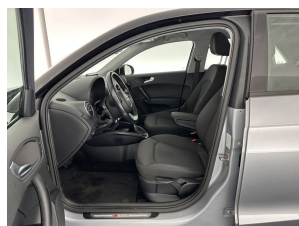

Audi A1 Sportback 1.0 TFSI Adrenalin S-Line-Sportpack

Merk	Audi
Model	A1
Type	Sportback 1.0 TFSI Adrenalin S-Line-Sportpack
Kenteken	NF-467-K
Datum APK	19-09-2025
Datum 1e registratie	20-01-2017
Kleur	Florett Silver (grijs metallic)
Brandstof	Benzine
Transmissie	Automaat
Km. stand	156.265 km
Cilinderinhoud	999 cc
Vermogen	71 kW
Verbruik	4,5 l/100km
BTW/Marge	Marge
Ledig gewicht	1.065 kg
Trekgewicht	1.000 kg
Nieuwprijs	€ 26.897,-
Prijs	€ 13.445
Prijs per maand	€ 202,-

Accessoires

Achterbank in delen neerklapbaar, Achterspoiler, Airconditioning, handbediend (9AB), Anti Blokkeer Systeem, Anti doorSlip Regeling, Audi parking system achter (7X1), Audi sound system (9VD), Bestuurdersinformatiesysteem (9Q7), Bluetooth, Boordcomputer, Centrale deurvergrendeling met afstandsbediening, Comfortstoel (en), Cruise control, Dak en dakbogen in contrastkleur (6H4), Decor Titanium, Driezits achterbank (3NJ), Elektronisch Sper Differentieel, Hill hold assist (UG4), LED-achterlichten (8SK), Licht- en regensensor inclusief dimmende binnenspiegel (4L6), Lichtmetalen velgen 17", Metaalkleur, Middenarmsteun vóór (6E3), Mistlampen (8WB), MMI radio (RCM), Multimedia-voorbereiding, Multimedia

Opmerkingen

Stadsauto? Jazeker. Lekker compact en pittig. Maar moet je 'm eens op de snelweg zien! Deze auto wil gewoon gezien worden: kijk maar naar de sportieve S-Line styling. Deze goed onderhouden auto is van het bouwjaar 2017 en komt van de eerste eigenaar. Met deze auto is een pittige rijstijl mogelijk, terwijl de motor toch spaarzaam met brandstof omgaat. Met de comfortstoelen heeft u de zekerheid: elke rit fit door de juiste zit. Tot de voorzieningen van deze auto behoren 17 inch lichtmetalen velgen, warmtewerend glas, in delen neerklapbare achterbank, LED-achterlichten, elektrisch bedienbare en verwarmde buitenspiegels en elektrisch bedienbare ramen voor.

CONTACT

Haverkamp Auto's
Woudweg 7
7395 SH Teuge

Haverkamp Auto's
Weteringstraat 4
7391 TX Twello

Tel: 055-3231210

Fax: 055-3231966

E-mail: info@haverkamp.nl