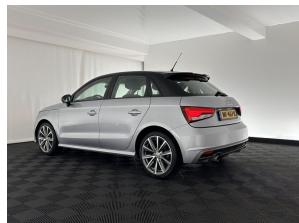

Audi A1 Sportback 1.0 TFSI Adrenalin S-Line-Sportpack

Merk	Audi
Model	A1
Type	Sportback 1.0 TFSI Adrenalin S-Line-Sportpack
Kenteken	NF-467-K
Datum APK	19-09-2025
Datum 1e registratie	20-01-2017
Kleur	Florett Silver (grijs metallic)
Brandstof	Benzine
Transmissie	Automaat
Km. stand	156.265 km
Cilinderinhoud	999 cc
Vermogen	71 kW
Verbruik	4,5 l/100km
BTW/Marge	Marge
Ledig gewicht	1.065 kg
Trekgewicht	1.000 kg
Nieuwprijs	€ 26.897,-
Prijs	€ 13.445
Prijs per maand	€ 202,-

Accessoires

Achterbank in delen neerklapbaar, Achterspoiler, Airconditioning, handbediend (9AB), Anti Blokkeer Systeem, Anti doorSlip Regeling, Audi parking system achter (7X1), Audi sound system (9VD), Bestuurdersinformatiesysteem (9Q7), Bluetooth, Boordcomputer, Centrale deurvergrendeling met afstandsbediening, Comfortstoel (en), Cruise control, Dak en dakbogen in contrastkleur (6H4), Decor Titanium, Driezits achterbank (3NJ), Elektronisch Sper Differentieel, Hill hold assist (UG4), LED-achterlichten (8SK), Licht- en regensensor inclusief dimmende binnenspiegel (4L6), Lichtmetalen velgen 17", Metaalkleur, Middenarmsteun vóór (6E3), Mistlampen (8WB), MMI radio (RCM), Multimedia-voorbereiding, Multimedia

Opmerkingen

Stadsauto? Jazeker. Lekker compact en pittig. Maar moet je 'm eens op de snelweg zien! Deze auto wil gewoon gezien worden: kijk maar naar de sportieve S-Line styling. Deze goed onderhouden auto is van het bouwjaar 2017 en komt van de eerste eigenaar. Met deze auto is een pittige rijstijl mogelijk, terwijl de motor toch spaarzaam met brandstof omgaat. Met de comfortstoelen heeft u de zekerheid: elke rit fit door de juiste zit. Tot de voorzieningen van deze auto behoren 17 inch lichtmetalen velgen, warmtewerend glas, in delen neerklapbare achterbank, LED-achterlichten, elektrisch bedienbare en verwarmde buitenspiegels en elektrisch bedienbare ramen voor.