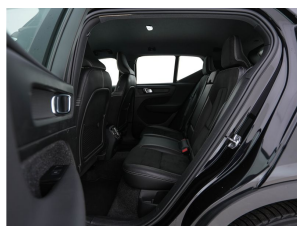

Volvo XC40 Recharge P8 AWD R-Design [3-Fase]

Merk	Volvo
Model	XC40
Type	Recharge P8 AWD R-Design [3-Fase]
Kenteken	K-332-FK
Datum APK	02-12-2026
Datum 1e registratie	02-12-2020
Kleur	Onyx Black (zwart metallic)
Brandstof	Elektrisch
Transmissie	Automaat
Km. stand	202.284 km
Cilinderinhoud	
Vermogen	300 kW
Verbruik	
BTW/Marge	BTW
Ledig gewicht	2.088 kg
Trekgewicht	1.500 kg
Nieuwprijs	€ 59.704,-
Prijs	€ 22.945
Prijs per maand	€ 344,-

Accessoires

19" 5-Dubbel Spaaks Matt Black / Diamond Cut velgen met 235/50 R19 banden (911), Achteropkomend verkeer waarschuwing, Afdaal assistent, Afwijkende dakkleur, Airco (automatisch), Aluminium interieur afwerking, Aluminium Pedalen, Anti Blokkeer Systeem, Anti doorSlip Regeling, Apple Carplay/Android Auto, Audio installatie premium, Automatisch dimmende binnen- en buitenspiegels (169), Autonomous Emergency Braking, Bluetooth, Boordcomputer, Bots herkenning systeem, bots waarschuwing systeem, Brake Assist System, Buitenspiegel(s) automatisch dimmend, CCS snellader aansluiting, centrale vergrendeling met afstandsbediening, Connected services, Dab, Dak uitgevoerd in Ice

Opmerkingen

3-Fase laden mogelijk / CCS Snellader aansluiting /

Wekt u zelf stroom op of kiest u voor een openbaar laadpunt? Met de Volvo XC40 kunt u overal terecht. Zo wordt elektrisch rijden wel heel erg aantrekkelijk! Natuurlijk is de actieradius mede afhankelijk van de weersomstandigheden, maar een volle acculading is over het algemeen voldoende voor de gewone dagelijkse ritten. Het opladen kan gewoon 's nachts, terwijl u slaapt. De krachtige motor geeft deze Volvo uitstekende prestaties. Gladde weg, natte weg, steile weg of ruige weg? De vierwielaandrijving trekt zich er niks van aan en u vervolgt probleemloos uw route met deze 4WD! In de

CONTACT

Haverkamp Auto's
Woudweg 7
7395 SH Teuge

Haverkamp Auto's
Weteringstraat 4
7391 TX Twello

Tel: 055-3231210

Fax: 055-3231966

E-mail: info@haverkamp.nl