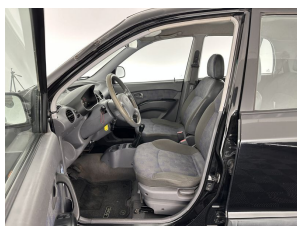

Hyundai Atos 1.1i Active

Merk	Hyundai
Model	Atos
Type	1.1i Active
Kenteken	76-SJ-VG
Datum APK	07-03-2025
Datum 1e registratie	02-02-2006
Kleur	Ebony Black
Brandstof	Benzine
Transmissie	Handgeschakeld, 5 versnellingen
Km. stand	171.237 km
Cilinderinhoud	1.086 cc
Vermogen	43 kW
Verbruik	5,9 l/100km
BTW/Marge	Marge
Ledig gewicht	859 kg
Trekgewicht	700 kg
Nieuwprijs	€ 9.135,-
Prijs	€ 1.545
Prijs per maand	€ 23,-

Accessoires

Achterbank in delen neerklapbaar, Airbag bestuurder, Alarm klasse 1 (startblokkering), Anti Blokkeer Systeem, Bestuurdersstoel in hoogte verstelbaar, Bumpers in carrosseriekleur, centrale vergrendeling, Elektrische ramen voor, Elektronische remkrachtverdeling, Getint glas, Hoofdstunen achter, Kleur zwart, Radio cd speler, Stuurbekrachtiging, Trekhaak, 12Volt aansluiting, Audio installatie, Bagage-afdekhoes, Derde remlicht, Lichtmetalen velgen 14", Niet in gerookt, Zomerbanden

Opmerkingen

In deze Hyundai Atos is elke centimeter goed benut. Functioneel en ergonomisch zit-ie echt superslim in elkaar. Waarin een kleine auto groot kan zijn! De compacte maar pittige motor heeft een bescheiden dorst maar levert prima prestaties. Bij de rijke uitrusting horen ook 14 inch lichtmetalen velgen, getint glas, in delen neerklapbare achterbank, elektrisch bedienbare ramen voor en bumpers in carrosseriekleur.