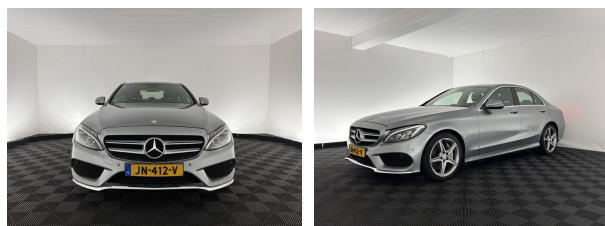

## Mercedes-Benz C-Klasse 300 CDI HYBRID Lease Edition AMG-Sport-Pack

<b>Merk</b>	Mercedes-Benz
<b>Model</b>	C-Klasse
<b>Type</b>	300 CDI HYBRID Lease Edition AMG-Sport-Pack
<b>Kenteken</b>	JN-412-V
<b>Datum APK</b>	23-05-2025
<b>Datum 1e registratie</b>	23-05-2016
<b>Kleur</b>	Palladium Silver (grijs metallic)
<b>Brandstof</b>	hybride (elektrisch en diesel)
<b>Transmissie</b>	Automaat
<b>Km. stand</b>	304.519 km
<b>Cilinderinhoud</b>	2.143 cc
<b>Vermogen</b>	150 kW
<b>Verbruik</b>	3,8 l/100km
<b>BTW/Marge</b>	Marge
<b>Ledig gewicht</b>	1.615 kg
<b>Trekgewicht</b>	1.600 kg
<b>Nieuwprijs</b>	€ 55.843,-
<b>Prijs</b>	<b>€ 17.945</b>
<b>Prijs per maand</b>	<b>€ 269,-</b>

### Opmerkingen

Hoe je het ook wend of keert: in Duitsland weten ze hoe je topkwaliteit auto's bouwt. Ontwerp, prestaties, comfort en veiligheid: allemaal van even hoog niveau. Ook deze Mercedes-Benz C-klasse. De AMG Line Exterieur voegt een aantal uitgesproken sportieve accenten toe. Deze Mercedes-Benz C-klasse heeft een hybride motor, dus een combi van brandstof en elektrisch. Een slim en milieuvriendelijk systeem dat ook nog eens lekker kostenbesparend is. De hoogwaardige, lederen bekleding benadrukt de kwaliteit van deze auto. Voorin is het 's winters genieten met de verwarmbare voorstoelen voor zowel bestuurder als bijrijder. Rijden met pit? Geen punt! De sportstoelen geven