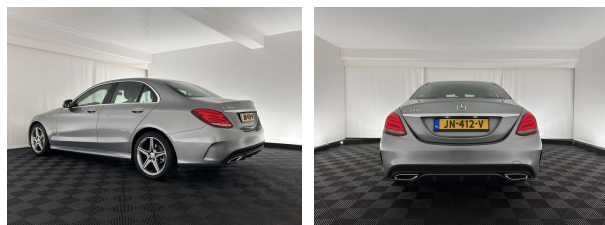

## Mercedes-Benz C-Klasse 300 CDI HYBRID Lease Edition AMG-Sport-Pack

<b>Merk</b>	Mercedes-Benz
<b>Model</b>	C-Klasse
<b>Type</b>	300 CDI HYBRID Lease Edition AMG-Sport-Pack
<b>Kenteken</b>	JN-412-V
<b>Datum APK</b>	23-05-2025
<b>Datum 1e registratie</b>	23-05-2016
<b>Kleur</b>	Palladium Silver (grijs metallic)
<b>Brandstof</b>	hybride (elektrisch en diesel)
<b>Transmissie</b>	Automaat
<b>Km. stand</b>	304.519 km
<b>Cilinderinhoud</b>	2.143 cc
<b>Vermogen</b>	150 kW
<b>Verbruik</b>	3,8 l/100km
<b>BTW/Marge</b>	Marge
<b>Ledig gewicht</b>	1.615 kg
<b>Trekgewicht</b>	1.600 kg
<b>Nieuwprijs</b>	€ 55.843,-
<b>Prijs</b>	<b>€ 17.945</b>
<b>Prijs per maand</b>	<b>€ 269,-</b>

### Opmerkingen

Hoe je het ook wend of keert: in Duitsland weten ze hoe je topkwaliteit auto's bouwt. Ontwerp, prestaties, comfort en veiligheid: allemaal van even hoog niveau. Ook deze Mercedes-Benz C-klasse. De AMG Line Exterieur voegt een aantal uitgesproken sportieve accenten toe. Deze Mercedes-Benz C-klasse heeft een hybride motor, dus een combi van brandstof en elektrisch. Een slim en milieuvriendelijk systeem dat ook nog eens lekker kostenbesparend is. De hoogwaardige, lederen bekleding benadrukt de kwaliteit van deze auto. Voorin is het 's winters genieten met de verwarmbare voorstoelen voor zowel bestuurder als bijrijder. Rijden met pit? Geen punt! De sportstoelen geven