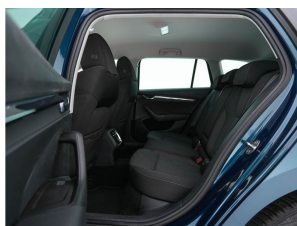

Škoda Octavia Combi 2.0 TDI

Merk	Škoda
Model	Octavia
Type	Combi 2.0 TDI
Kenteken	J-303-RR
Datum APK	28-07-2025
Datum 1e registratie	28-07-2020
Kleur	Lava Blue (blauw metallic)
Brandstof	Diesel
Transmissie	Automaat
Km. stand	222.297 km
Cilinderinhoud	1.968 cc
Vermogen	110 kW
Verbruik	3,7 l/100km
BTW/Marge	BTW
Ledig gewicht	1.387 kg
Trekgewicht	1.600 kg
Nieuwprijs	€ 37.872,-
Prijs	€ 19.145
Prijs per maand	€ 287,-

Accessoires

Achterbank verwarmd, Achteruitrijcamera, Airco (automatisch), Anti Blokkeer Systeem, Anti doorSlip Regeling, Apple Carplay/Android Auto, Audio installatie, Autonomous Emergency Braking, Bluetooth, bots waarschuwing systeem, Brake Assist System, Chrome pakket, chromen raamlijsten en chromen sierstrip in bumper voor (PKG), Comfortstoelen, Connected services, Cruise control adaptief, Dab, Dakreling Chroom, Decor pianolak, Elektrisch bedienbare achterklep, Elektronisch Stabiliteits Programma, Keyless entry, Keyless start, LED achterlichten, Lichtmetalen velgen 18", Matrix led koplampen, Navigatiesysteem full map, Parkeersensoren voor en achter (7X2), premium metaalkleur, Schakelmogelijkheid aan

Opmerkingen

Ontspannen en zorgeloos autorijden, dat doet u met deze ŠKODA Octavia Combi. Deze auto komt uit het bouwjaar 2020. Met de zuinige dieselmotor en de automatische transmissie is autorijden een waar genoegen. Tijdens gure dagen is het prettig zitten in de verwarmbare voorstoelen. Een goede zithouding is wel zo prettig. Daarom is deze auto voorzien van comfortstoelen. De achterklep opent automatisch met een druk op de knop. Handig als u met volle handen staat. Laat de koude dagen maar komen. Bij u zitten ze zelfs achterin goed, dankzij de verwarmde achterbank. De slimme koplampen gebruiken de allernieuwste matrix LED-verlichting. Altijd maximaal zicht, nooit verblinding bij de tegenligger. Verder is de

CONTACT

Haverkamp Auto's
Woudweg 7
7395 SH Teuge

Haverkamp Auto's
Weteringstraat 4
7391 TX Twello

Tel: 055-3231210

Fax: 055-3231966

E-mail: info@haverkamp.nl