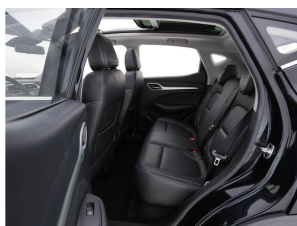

MG ZS EV Luxury 45 kWh

Merk	MG
Model	ZS
Type	EV Luxury 45 kWh
Kenteken	H-747-RB
Datum APK	02-07-2026
Datum 1e registratie	07-04-2020
Kleur	Monogram Black
Brandstof	Elektrisch
Transmissie	Automaat
Km. stand	120.881 km
Cilinderinhoud	
Vermogen	110 kW
Verbruik	
BTW/Marge	BTW
Ledig gewicht	1.507 kg
Trekgewicht	
Nieuwprijs	€ 32.640,-
Prijs	€ 14.945
Prijs per maand	€ 224,-

Accessoires

Achteropkomend verkeer waarschuwing, Achteruitrijcamera, Airco, Alarmsysteem, Anti Blokkeer Systeem, Anti doorSlip Regeling, Apple Carplay/Android Auto, Audio installatie, Autonomous Emergency Braking, bots waarschuwing systeem, Brake Assist System, CCS snellader aansluiting, Chrome Pack exterior, Connected services, Cruise control adaptief, Dab, Dakreling Chrom, Decor pianolak, Dodehoek detector, Elektrisch glazen panorama-dak, Elektrisch verstelbare bestuurdersstoel, Elektronische remkrachtverdeling, Elektronisch Stabiliteits Programma, File assistent, Grootlichtassistent, Hill hold functie, Keyless entry, Keyless start, Lederen bekleding, Lichtmetalen

Opmerkingen

CCS-Snellader / MG geeft 7 jaar of maximaal 150.000 garantie op de volledige auto, dus ook op het hoogvolt accupakket.

Een optimaal rijbereik, geen emissies en probleemloze techniek. Met de MG ZS haalt u een elektrische auto van topklasse in huis. U wordt actief onderdeel van de energietransitie met de elektromotor. Iedereen kan het beamen: een lederen interieur is levend en luxe. Om van comfort nog maar te zwijgen. En dat komt allemaal nog beter tot z'n recht dankzij het elektrisch bediende glazen panorama dak. U past de stoelen moeiteloos aan, ze zijn elektrisch in te stellen en hebben bovendien een geheugen. U wordt in deze auto

CONTACT

Haverkamp Auto's
Woudweg 7
7395 SH Teuge

Haverkamp Auto's
Weteringstraat 4
7391 TX Twello

Tel: 055-3231210

Fax: 055-3231966

E-mail: info@haverkamp.nl