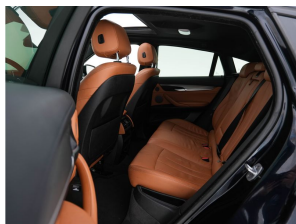

BMW X6 M50d M-Sport-Pack Innovation-Pack

Merk	BMW
Model	X6
Type	M50d M-Sport-Pack Innovation-Pack
Datum APK	21-07-2025
Datum 1e registratie	21-02-2018
Kleur	Carbon Black (zwart metallic)
Brandstof	Diesel
Transmissie	Automaat
Km. stand	194.074 km
Cilinderinhoud	2.993 cc
Vermogen	280 kW
Verbruik	7,8 l/100km
BTW/Marge	Marge
Ledig gewicht	2.160 kg
Trekgewicht	3.500 kg
Nieuwprijs	€ 157.767,-
Prijs	€ 40.445
Prijs per maand	€ 607,-

Accessoires

Achteropkomend verkeer waarschuwing, Achteruitrijcamera, Adaptief demping systeem, Adaptieve bochtverlichting (524), Airco (automatisch), Anti Blokkeer Systeem, Anti doorSlip Regeling, Autonomous Emergency Braking, Cruise control, Decor aluminium, Electrisch verwarmbare voorstoelen (494), Elektrisch bedienbare achterklep, Elektrisch glazen schuif-/kanteldak, Elektrisch verstelbare zetels met geheugen (459), Elektronisch Stabiliteits Programma, extra getint glas achter, Grootlichtassistent, Harman Kardon sound system, Head-up display, Hill hold functie, hoofdsteunen anti-whiplash, Innovation-pakket, Lederen interieurdelen, LED koplampen, LED mistlampen voor (5A1),

Opmerkingen

Prestaties op hoog niveau, een onderscheidende, stijlvolle carrosserie en een ruim en comfortabel interieur, het zijn de eigenschappen waarmee auto's als deze BMW X6 hun reputatie hebben gevestigd. Deze diesel heeft een automatische transmissie. Steile weggetjes en modderpaadjes vormen geen enkel probleem dankzij de vierwielaandrijving. Het interieur van deze auto is bekleed met leer voor een ongeëvenaard luxueuze uitstraling. Zit u goed? De stoelen zijn eenvoudig instelbaar dankzij de elektrische bediening met geheugen. Houdt u van frisse lucht en van licht dan zit u helemaal goed met het elektrisch bediende panoramadak. Een praktische extra is de elektrisch bedienbare achterklep die opent en