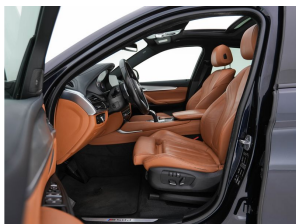

BMW X6 M50d M-Sport-Pack Innovation-Pack

Merk	BMW
Model	X6
Type	M50d M-Sport-Pack Innovation-Pack
Datum APK	21-07-2025
Datum 1e registratie	21-02-2018
Kleur	Carbon Black (zwart metallic)
Brandstof	Diesel
Transmissie	Automaat
Km. stand	194.074 km
Cilinderinhoud	2.993 cc
Vermogen	280 kW
Verbruik	7,8 l/100km
BTW/Marge	Marge
Ledig gewicht	2.160 kg
Trekgewicht	3.500 kg
Nieuwprijs	€ 157.767,-
Prijs	€ 40.445
Prijs per maand	€ 607,-

Accessoires

Achteropkomend verkeer waarschuwing, Achteruitrijcamera, Adaptief demping systeem, Adaptieve bochtverlichting (524), Airco (automatisch), Anti Blokkeer Systeem, Anti doorSlip Regeling, Autonomous Emergency Braking, Cruise control, Decor aluminium, Electrisch verwarmbare voorstoelen (494), Elektrisch bedienbare achterklep, Elektrisch glazen schuif-/kanteldak, Elektrisch verstelbare zetels met geheugen (459), Elektronisch Stabiliteits Programma, extra getint glas achter, Grootlichtassistent, Harman Kardon sound system, Head-up display, Hill hold functie, hoofdsteunen anti-whiplash, Innovation-pakket, Lederen interieurdelen, LED koplampen, LED mistlampen voor (5A1),

Opmerkingen

Prestaties op hoog niveau, een onderscheidende, stijlvolle carrosserie en een ruim en comfortabel interieur, het zijn de eigenschappen waarmee auto's als deze BMW X6 hun reputatie hebben gevestigd. Deze diesel heeft een automatische transmissie. Steile weggetjes en modderpaadjes vormen geen enkel probleem dankzij de vierwielaandrijving. Het interieur van deze auto is bekleed met leer voor een ongeëvenaard luxueuze uitstraling. Zit u goed? De stoelen zijn eenvoudig instelbaar dankzij de elektrische bediening met geheugen. Houdt u van frisse lucht en van licht dan zit u helemaal goed met het elektrisch bediende panoramadak. Een praktische extra is de elektrisch bedienbare achterklep die opent en