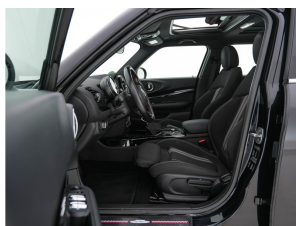

MINI Clubman 1.5 Cooper Business

Merk	MINI
Model	Clubman
Type	1.5 Cooper Business
Kenteken	N-166-JF
Datum APK	31-10-2025
Datum 1e registratie	19-11-2015
Kleur	Midnight Black (zwart metallic)
Brandstof	Benzine
Transmissie	Automaat
Km. stand	76.640 km
Cilinderinhoud	1.499 cc
Vermogen	100 kW
Verbruik	5,2 l/100km
BTW/Marge	Marge
Ledig gewicht	1.295 kg
Trekgewicht	1.300 kg
Nieuwprijs	€ 30.562,-
Prijs	€ 16.645
Prijs per maand	€ 250,-

Accessoires

Achterbank in delen neerklapbaar, Alarmsysteem, Anti Blokkeer Systeem, Audio installatie, Bluetooth handsfree kit met USB audio interface (6ND), Centrale deurvergrendeling met afstandsbediening, Chroom delen exterieur, Cruise control, Decor pianolak, Elektrisch glazen schuif-/kanteldak, Elektronische remkrachtverdeling, Elektronisch Stabiliteits Programma, JCW Interieur, Keyless start, Lederen sportstuur, Lichtmetalen velgen 17", Metaalkleur, Middenarmsteun vóór met opbergruimte (473), mistlampen voor, Multifunctioneel stuurwiel met cruise control (249), Navigatiesysteem full map, Park Assist Pack, Parkeer assistent, Parkeersensor voor en achter, Radio-cd/mp3 speler,

Opmerkingen

Dit is niet zomaar een MINI Clubman. De hoge prestaties van de motor, het strak afgestelde onderstel en de uitgekende verhoudingen van de transmissie staan garant voor bergen rijplezier. De aandrijving komt voor rekening van een benzinemotor en een automatische transmissie. De verwarmbare voorstoelen zijn een weldaad voor rug en schouders. De sportstoelen geven het interieur van deze Mini Clubman een super strakke en sportieve uitstraling. Het interieur baadt in een zee van licht met het elektrische bediende glazen panoramadak. U wordt in deze auto ook getraakteerd op 17 inch lichtmetalen velgen, zwarte hemelbekleding, getint glas, in delen neerklapbare achterbank,

CONTACT

Haverkamp Auto's
Woudweg 7
7395 SH Teuge

Haverkamp Auto's
Weteringstraat 4
7391 TX Twello

Tel: 055-3231210

Fax: 055-3231966

E-mail: info@haverkamp.nl