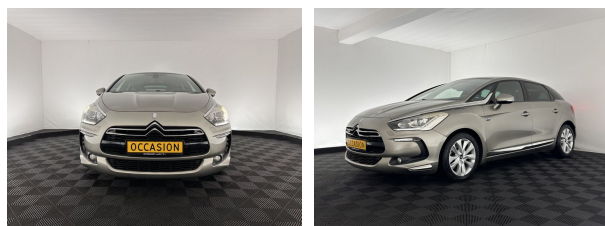

Citroën DS5 2.0 Hybrid4 Business Executive AWD

| | |
|-----------------------------|------------------------------------|
| Merk | Citroën |
| Model | DS5 |
| Type | 2.0 Hybrid4 Business Executive AWD |
| Datum APK | 17-03-2025 |
| Datum 1e registratie | 13-03-2013 |
| Kleur | Vapor Grey (grijs metallic) |
| Brandstof | hybride (elektrisch en diesel) |
| Transmissie | Automaat |
| Km. stand | 262.356 km |
| Cilinderinhoud | 1.997 cc |
| Vermogen | 121 kW |
| Verbruik | 3,4 l/100km |
| BTW/Marge | Marge |
| Ledig gewicht | 1.635 kg |
| Trekgewicht | 800 kg |
| Nieuwprijs | € 46.990,- |
| Prijs | € 8.445 |
| Prijs per maand | € 127,- |

Opmerkingen

Zijn dynamische uiterlijk maakt al direct duidelijk wat voor rijervaring u van deze Citroën DS5 mag verwachten: pure sportiviteit. Onder de motorkap ligt een zuinige viercilinder dieselmotor. Met behulp van de vierwielaandrijving kan deze auto met elk soort weer en wegdek overweg. Laat uw passagiers maar genieten van het lederen interieur. U voelt vooral de vrijheid die het elektrisch bediende glazen panorama dak met z'n licht oplevert. Behaaglijk onderweg zijn? Als bestuurder geniet u van de verwarmbare voorstoelen met massagefunctie. Net als uw bijrijder! Stevig ondersteund door de ergonomische sportstoelen blijft u bij elke beweging op uw plek. Bij de uitrusting van deze Citroën horen