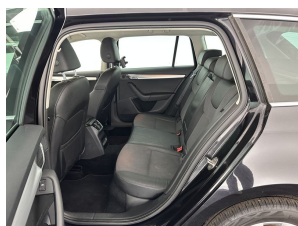

Škoda Octavia Combi 1.6 TDI Greentech Clever Edition

Merk	Škoda
Model	Octavia
Type	Combi 1.6 TDI Greentech Clever Edition
Kenteken	XH-151-Z
Datum APK	18-09-2025
Datum 1e registratie	10-01-2019
Kleur	Black Magic (zwart metallic)
Brandstof	Diesel
Transmissie	Handgeschakeld, 5 versnellingen
Km. stand	263.319 km
Cilinderinhoud	1.598 cc
Vermogen	85 kW
Verbruik	4,2 l/100km
BTW/Marge	BTW
Ledig gewicht	1.270 kg
Trekgewicht	1.500 kg
Nieuw prijs	€ 31.809,-
Prijs	€ 11.645
Prijs per maand	€ 175,-

Accessoires

Airbag(s) side achter, Airco (automatisch), Anti Blokkeer Systeem, Anti doorSlip Regeling, Apple Carplay/Android Auto, Armsteun voor, Audiosysteem Amundsen, Bots herkenning systeem, centrale vergrendeling met afstandsbediening, Chrome Pack exterior, Climatronic, elektronische airconditioning met 2 klimaatzones (PHB), Comfortstoel(en), Cruise control, Dakreling Chroom, Decor pianolak, Driver Activity Assistent (EM1), Elektronisch Sper Differentieel, hoofdsteunen anti-whiplash, Isofix bevestiging voor kinderzitjes, Lederen stuurwiel, Metaalkleur, Middenarmsteun voor met opbergvak (6E3), Navigatiesysteem full map, Sportstuur, Stoelbekleding leder / stof (PLE), Stuurwiel multifunctioneel, Sunset

Opmerkingen

In het moderne verkeer hebt u achter het stuur van de ŠKODA Octavia Combi altijd de controle. Deze auto uit 2019 heeft 263319 kilometer op de teller staan. Deze goed onderhouden auto is van de eerste eigenaar. De aandrijving komt voor rekening van een dieselmotor en een handgeschakelde vijfversnellingsbak. Ervaar de weldadige warmte van de inschakelbare stoelverwarming. Tot de uitrusting van deze ŠKODA behoren ook 16 inch lichtmetalen velgen, halflederen bekleding, warmtewerend glas, adaptieve mistlampen, aluminium dakreling en dakreling.