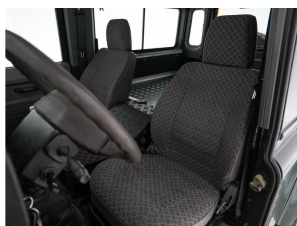

Land Rover Defender 2.5 Td5 90" County Hard Top *YOUNGTIMER*

Merk	Land Rover
Model	Defender
Type	2.5 Td5 90" County Hard Top *YOUNGTIMER*
Kenteken	96-BF-LN
Datum APK	06-09-2025
Datum 1e registratie	21-08-2002
Kleur	Epsom Green (groen metallic)
Brandstof	Diesel
Transmissie	Handgeschakeld, 5 versnellingen
Km. stand	397.993 km
Cilinderinhoud	2.495 cc
Vermogen	90 kW
Verbruik	
BTW/Marge	Marge
Ledig gewicht	1.810 kg
Trekgewicht	
Nieuwprijs	€ 25.800,-
Prijs	€ 14.945,- (excl. btw)
Prijs per maand	€ 224,-

Accessoires

12Volt aansluiting, 16" Lichtmetalen velgen, Alarm klasse 1 (startblokkering), Armsteun, Centrale deurvergrendeling, Elektrische ramen voor, Glazen kanteldak, LED achterlichten, LED dagrijverlichting, LED koplampen, Metaal-/micakleur, Radio cd speler, Side-bars, Stoffen bekleding, Stuurbekrachtiging, Trekhaak, Allradantrieb, Audio installatie, Derde remlicht, Lichtmetalen velgen, Niet in gerookt, Ruimtebesparend reservewiel, Zomerbanden

Opmerkingen

In een prima staat verkerende Defender. Nagenoeg geen roestvorming. Auto is veelal hobbymatig gebruikt.

- epsom groen metallic (haf - 961)
- Abs-hill decent control (hdc): minder abs - hill decent control
- Asdifferentieel-achter: vergrendelbare achteras
- Assen-voor: 2650 lb. vooras
- Type remmen: 4-wielschijfremmen
- Remmen-anti-spintractie: minder anti-spintractie remmen
- Remmen antiblokkeer: minder antiblokkeerremmen
- Stijl cabine: 3-deurs

CONTACT

Haverkamp Auto's
Woudweg 7
7395 SH Teuge

Haverkamp Auto's
Weteringstraat 4
7391 TX Twello

Tel: 055-3231210

Fax: 055-3231966

E-mail: info@haverkamp.nl