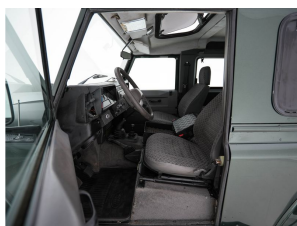

Land Rover Defender 2.5 Td5 90" County Hard Top *YOUNGTIMER*

Merk	Land Rover
Model	Defender
Type	2.5 Td5 90" County Hard Top *YOUNGTIMER*
Kenteken	96-BF-LN
Datum APK	06-09-2025
Datum 1e registratie	21-08-2002
Kleur	Epsom Green (groen metallic)
Brandstof	Diesel
Transmissie	Handgeschakeld, 5 versnellingen
Km. stand	397.993 km
Cilinderinhoud	2.495 cc
Vermogen	90 kW
Verbruik	
BTW/Marge	Marge
Ledig gewicht	1.810 kg
Trekgewicht	
Nieuwprijs	€ 25.800,-
Prijs	€ 14.945,- (excl. btw)
Prijs per maand	€ 224,-

Accessoires

12Volt aansluiting, 16" Lichtmetalen velgen, Alarm klasse 1 (startblokkering), Armsteun, Centrale deurvergrendeling, Elektrische ramen voor, Glazen kanteldak, LED achterlichten, LED dagrijverlichting, LED koplampen, Metaal-/micakleur, Radio cd speler, Side-bars, Stoffen bekleding, Stuurbekrachtiging, Trekhaak, Allradantrieb, Audio installatie, Derde remlicht, Lichtmetalen velgen, Niet in gerookt, Ruimtebesparend reservewiel, Zomerbanden

Opmerkingen

In een prima staat verkerende Defender. Nagenoeg geen roestvorming. Auto is veelal hobbymatig gebruikt.

- epsom groen metallic (haf - 961)
- Abs-hill decent control (hdc): minder abs - hill decent control
- Asdifferentieel-achter: vergrendelbare achteras
- Assen-voor: 2650 lb. vooras
- Type remmen: 4-wielschijfremmen
- Remmen-anti-spintractie: minder anti-spintractie remmen
- Remmen antiblokkeer: minder antiblokkeerremmen
- Stijl cabine: 3-deurs

CONTACT

Haverkamp Auto's
Woudweg 7
7395 SH Teuge

Haverkamp Auto's
Weteringstraat 4
7391 TX Twello

Tel: 055-3231210

Fax: 055-3231966

E-mail: info@haverkamp.nl