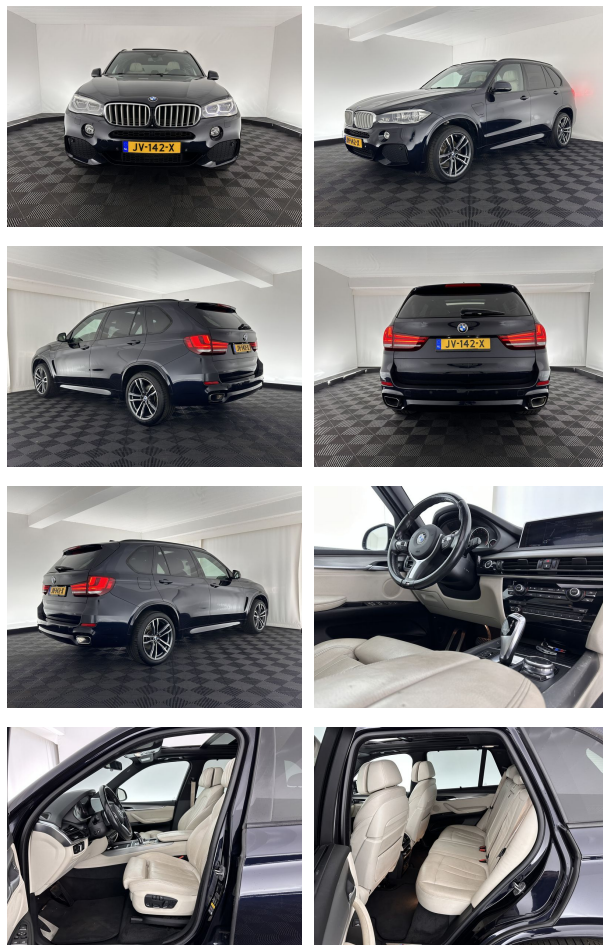

# BMW X5 xDrive40e \*MOTOR DEFECT\* i-Performance High Exec. M-Sportpack

<b>Merk</b>	BMW
<b>Model</b>	X5
<b>Type</b>	xDrive40e *MOTOR DEFECT* i-Performance High Exec. M-Sportpack
<b>Kenteken</b>	JV-142-X
<b>Datum APK</b>	17-01-2025
<b>Datum 1e registratie</b>	01-07-2016
<b>Kleur</b>	Carbon Black (zwart metallic)
<b>Brandstof</b>	Hybride (elektrisch en benzine)
<b>Transmissie</b>	Automaat
<b>Km. stand</b>	171.927 km
<b>Cilinderinhoud</b>	1.997 cc
<b>Vermogen</b>	230 kW
<b>Verbruik</b>	3,3 l/100km
<b>BTW/Marge</b>	Marge
<b>Ledig gewicht</b>	2.205 kg
<b>Trekgewicht</b>	2.700 kg
<b>Nieuw prijs</b>	€ 100.774,-
<b>Prijs</b>	<b>€ 19.445</b>
<b>Prijs per maand</b>	<b>€ 292,-</b>

## Accessoires

4-zone airconditioning met automatische regeling (4NB), Achteruitrijcamera, Adaptieve bochtverlichting incl. hoekverlichting (524), Airco (automatisch), Airco separaat achter, Anti Blokkeer Systeem, Autonomous Emergency Braking, Bluetooth, BMW Innovation Pack (INNO), Carbonschwarz metallic (416), Comfortstoelen (456), Cruise control, Decor aluminium, Elektrisch bedienbare achterklep, Elektrisch bediend glazen schuif-/kantel panoramadak (402), Elektrisch verstelbare lendensteunen op voorzetels (488), Elektrisch verstelbare stoel(en) met geheugen, Elektrisch verwarmde voorstoelen (494), Elektronisch Stabiiliteits Programma, Extra getint glas in achterruiten (420),

## Opmerkingen

Onderhoud chronologisch uitgevoerd, laatste servicebeurt bij 171.912 km.

Vorm, constructie, prestaties en techniek... Duitse auto's behoren tot de beste van de wereld, en dat is niet voor niks. Onder de motorkap ligt een zuinige viercilinder benzinemotor. Vierwielaandrijving verdeelt de aandrijfkraft over de wielen en zorgt voor meer grip. Het lederen interieur is een stijlvolle extra van deze BMW X5. Neem plaats op de comfortabele stoelen. Dankzij de elektrische bediening en het geheugen is het eenvoudig om hierin de beste zitpositie te vinden. Zon en frisse lucht krijgen vrij