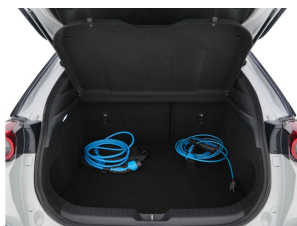

Mazda MX-30 e-SkyActiv 145 First Edition 36 kWh

| | |
|-----------------------------|-------------------------------------|
| Merk | Mazda |
| Model | MX-30 |
| Type | e-SkyActiv 145 First Edition 36 kWh |
| Kenteken | J-930-PP |
| Datum APK | 25-09-2026 |
| Datum 1e registratie | 25-09-2020 |
| Kleur | Ceramic White (wit metallic) |
| Brandstof | Elektrisch |
| Transmissie | Automaat |
| Km. stand | 39.267 km |
| Cilinderinhoud | |
| Vermogen | 107 kW |
| Verbruik | |
| BTW/Marge | BTW |
| Ledig gewicht | 1.620 kg |
| Trekgewicht | |
| Nieuwprijs | € 34.900,- |
| Prijs | € 17.645 |
| Prijs per maand | € 265,- |

Accessoires

Achteruitrijcamera, Afwijkende dak kleur, Alarmsysteem, Anti Blokkeer Systeem, Anti doorSlip Regeling, Apple Carplay/Android Auto, Audio installatie, Bots herkenning systeem, Brake Assist System, CCS snellader aansluiting, Comfortstoel(en), Connected services, Cruise control adaptief, Dab, Decor Titanium, dodehoekdetectie met correctie, electronic climate control, Elektrisch verstelb. bestuurdersstoel met geheugen, Elektronisch Stabiliteits Programma, extra getint glas achter, Head-up display, Hill hold functie, Keyless entry, Keyless start, Kruisend verkeer detectie, Leder / Microvezel bekleding, Lederen interieurdelen, LED koplampen, Lichtmetalen velgen 18", Metaal-/micakleur,