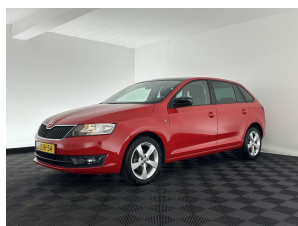

Škoda Rapid Spaceback 1.2 TSI Greentech Ambition Businessline Style-Pack

Merk	Škoda
Model	Rapid
Type	Spaceback 1.2 TSI Greentech Ambition Businessline S
Kenteken	3-ZJR-54
Datum APK	03-01-2025
Datum 1e registratie	03-01-2015
Kleur	Corrida Red
Brandstof	Benzine
Transmissie	Handgeschakeld, 5 versnellingen
Km. stand	281.464 km
Cilinderinhoud	1.197 cc
Vermogen	63 kW
Verbruik	4,9 l/100km
BTW/Marge	Marge
Ledig gewicht	1.050 kg
Trekgewicht	900 kg
Nieuwprijs	€ 17.519,-
Prijs	€ 5.645
Prijs per maand	€ 85,-

Accessoires

Achterbank in delen neerklapbaar, Airco, Anti Blokkeer Systeem, Anti doorSlip Regeling, Armsteun voor, Audiosysteem Amundsen, Bestuurdersstoel in hoogte verstelbaar, Boordcomputer, Centrale deurvergrendeling met afstandsbediening, Comfortstoel(en), Cruise control, Dakspoiler, Decor Titanium, Elektronisch Stabiliteits Programma, Hill hold functie, Isofix bevestiging voor kinderzitjes, Lederen stuurwiel en versnellingspook, Lichtmetalen velgen 16", Mistlampen voor, Navigatiesysteem full map, Passagiersstoel in hoogte verstelbaar, Privacy glass, Stuur verstelbaar, Stuurwiel multifunctioneel, Style-pakket, Trekhaak, 12Volt aansluiting, Afdekhoes, Afst. bed. voor centr. deurvergr., Airbag(s) hoofd achter,

Opmerkingen

Met deze ŠKODA Rapid Spaceback kunt u weer jaren vooruit, de kilometerteller staat op 281464. Deze goed onderhouden auto is van de eerste eigenaar. Hoewel de benzinemotor van deze ŠKODA zuinig is, levert hij niet in op prestaties. Zit u goed? Nou, zeker wel, met de comfortstoelen! Het glazen panoramadak laat u genieten van een wijds uitzicht en meer lichtinval. U wordt in deze auto ook getraakteerd op 16 inch lichtmetalen velgen, adaptieve mistlampen, dakspoiler, donker getint glas achter, in delen neerklapbare achterbank en LED-achterlichten.