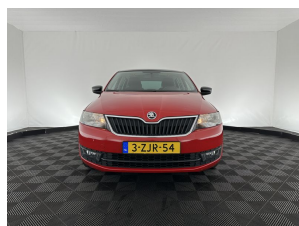

Škoda Rapid Spaceback 1.2 TSI Greentech Ambition Businessline Style-Pack

Merk	Škoda
Model	Rapid
Type	Spaceback 1.2 TSI Greentech Ambition Businessline S
Kenteken	3-ZJR-54
Datum APK	03-01-2025
Datum 1e registratie	03-01-2015
Kleur	Corrida Red
Brandstof	Benzine
Transmissie	Handgeschakeld, 5 versnellingen
Km. stand	281.464 km
Cilinderinhoud	1.197 cc
Vermogen	63 kW
Verbruik	4,9 l/100km
BTW/Marge	Marge
Ledig gewicht	1.050 kg
Trekgewicht	900 kg
Nieuwprijs	€ 17.519,-
Prijs	€ 5.645
Prijs per maand	€ 85,-

Accessoires

Achterbank in delen neerklapbaar, Airco, Anti Blokkeer Systeem, Anti doorSlip Regeling, Armsteun voor, Audiosysteem Amundsen, Bestuurdersstoel in hoogte verstelbaar, Boordcomputer, Centrale deurvergrendeling met afstandsbediening, Comfortstoel(en), Cruise control, Dakspoiler, Decor Titanium, Elektronisch Stabiliteits Programma, Hill hold functie, Isofix bevestiging voor kinderzitjes, Lederen stuurwiel en versnellingspook, Lichtmetalen velgen 16", Mistlampen voor, Navigatiesysteem full map, Passagiersstoel in hoogte verstelbaar, Privacy glass, Stuur verstelbaar, Stuurwiel multifunctioneel, Style-pakket, Trekhaak, 12Volt aansluiting, Afdekhoes, Afst. bed. voor centr. deurvergr., Airbag(s) hoofd achter,

Opmerkingen

Met deze ŠKODA Rapid Spaceback kunt u weer jaren vooruit, de kilometerteller staat op 281464. Deze goed onderhouden auto is van de eerste eigenaar. Hoewel de benzinemotor van deze ŠKODA zuinig is, levert hij niet in op prestaties. Zit u goed? Nou, zeker wel, met de comfortstoelen! Het glazen panoramadak laat u genieten van een wijds uitzicht en meer lichtinval. U wordt in deze auto ook getraakteerd op 16 inch lichtmetalen velgen, adaptieve mistlampen, dakspoiler, donker getint glas achter, in delen neerklapbare achterbank en LED-achterlichten.