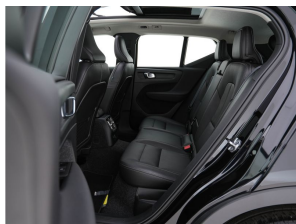

Volvo XC40 1.5 T5 Recharge Business Pro

Merk	Volvo
Model	XC40
Type	1.5 T5 Recharge Business Pro
Kenteken	K-514-PL
Datum APK	01-02-2025
Datum 1e registratie	01-02-2021
Kleur	Onyx Black (zwart metallic)
Brandstof	Hybride (elektrisch en benzine)
Transmissie	Automaat
Km. stand	196.098 km
Cilinderinhoud	1.477 cc
Vermogen	155 kW
Verbruik	2,1 l/100km
BTW/Marge	BTW
Ledig gewicht	1.712 kg
Trekgewicht	1.800 kg
Nieuw prijs	€ 53.004,-
Prijs	€ 24.445
Prijs per maand	€ 367,-

Accessoires

2-zone Electronic Climate Control met gekoeld dashboardkastje (007), 19" 5-Dubbel Aero Spaaks Glossy Black / Diamond Cut velgen met 235/50 (1077), Achteropkomend verkeer waarschuwing, Achteruitrijcamera, Aluminium interieur afwerking, Apple Carplay/ Android Auto, Audio installatie, Automatisch dimmende binnen- en buitenspiegels (169), Autonomous Emergency Braking, Bots herkenning systeem, bots waarschuwing systeem, Brake Assist System, Buitenspiegel(s) automatisch dimmend, Chrome Pack exterior, Comfortstoel(en), Dakreling Chroom, dodehoekdetectie met correctie, Draadloos telefoon opladen (918), electronic climate control, Elektrisch bedienbaar glazen panoramisch schuif-/

Opmerkingen

Betrouwbaar in kwaliteit, een topper in rijprestaties en qua conditie in blakende vorm. Deze Volvo XC40 staat voor u klaar! Een krachtige driecilinder benzinemotor en een prettige automatische transmissie zorgen voor de aandrijving van deze stoere Volvo. Een eyecatcher is het lederen interieur. Maar onderschat ook het voordeel van een aantal 'kleine' details niet, zoals het elektrisch bediende glazen panorama dak en de elektrisch bedienbare achterklep. De verwarmbare voorstoelen benadrukken nog maar eens dat we hier te maken hebben met een regelrechte verwenauto voor bestuurder en bijrijder. Lekker zitten doet u in de comfortstoelen van deze auto. Fijn plusje, zeker in de kille dagen, is

CONTACT

Haverkamp Auto's
Woudweg 7
7395 SH Teuge

Haverkamp Auto's
Weteringstraat 4
7391 TX Twello

Tel: 055-3231210

Fax: 055-3231966

E-mail: info@haverkamp.nl