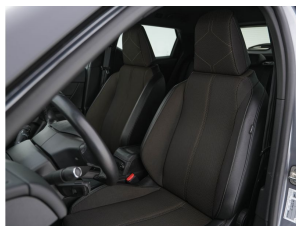

DS DS 3 Crossback E-Tense Bastille 50 kWh [3-Fase]

Merk	DS
Model	DS 3
Type	Crossback E-Tense Bastille 50 kWh [3-Fase]
Kenteken	P-827-DK
Datum APK	21-02-2026
Datum 1e registratie	21-02-2022
Kleur	Quartz Grey (grijs metallic)
Brandstof	Elektrisch
Transmissie	Automaat
Km. stand	58.755 km
Cilinderinhoud	
Vermogen	100 kW
Verbruik	
BTW/Marge	BTW
Ledig gewicht	1.498 kg
Trekgewicht	
Nieuwprijs	€ 39.039,-
Prijs	€ 19.045
Prijs per maand	€ 286,-

Accessoires

Achterbank in delen neerklapbaar, Airco, Anti Blokkeer Systeem, Anti doorSlip Regeling, Apple Carplay/Android Auto, Audio installatie, Autonomous Emergency Braking, bots waarschuwing systeem, CCS snellader aansluiting, centrale vergrendeling met afstandsbediening, Chrome Pack exterior, Cruise control, DS Connect NAV DAB+ (WLN3), Elektronische remkrachtverdeling, Elektronisch Stabiliteits Programma, Extra getinte ramen achter en achterraut (VD09), Fase-3 laden mogelijk, Frameless elektrochrome binnenspiegel (RL06), Hill hold functie, Isofix bevestiging voor Kinderzitjes, Keyless start, Lederen/stof bekleding, Lederen interieurdelen, Lederen stuurwiel, Lichtmetalen velgen 17",