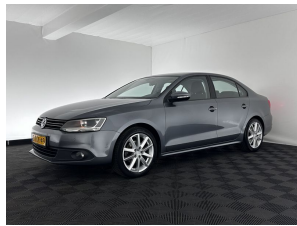

Volkswagen Jetta 1.6 TDI Comfort Executive Line BlueMotion

Merk	Volkswagen
Model	Jetta
Type	1.6 TDI Comfort Executive Line BlueMotion
Kenteken	3-KGK-49
Datum APK	22-12-2024
Datum 1e registratie	19-04-2013
Kleur	Platinum Grey (grijs metallic)
Brandstof	Diesel
Transmissie	Handgeschakeld, 5 versnellingen
Km. stand	300.119 km
Cilinderinhoud	1.598 cc
Vermogen	77 kW
Verbruik	4,2 l/100km
BTW/Marge	Marge
Ledig gewicht	1.295 kg
Trekgewicht	1.400 kg
Nieuwprijs	€ 29.667,-
Prijs	€ 6.645
Prijs per maand	€ 100,-

Accessoires

Airco (automatisch), Alarmsysteem, Anti Blokkeer Systeem, Anti doorSlip Regeling, Audio installatie, Bandenspanningscontrolesysteem (7K9), centrale vergrendeling met afstandsbediening, Climatronic (PH2), Comfortstoel(en), Cruise control, Cruise control (8T2), Elektronisch Stabiliteits Programma, Hill hold functie, hoofdsteunen anti-whiplash, Isofix bevestiging voor kinderzitjes, Lederen stuurwiel, Lichtmetalen velgen 17", Metaalkleur, Middenarmsteun (6E3), Mistlampen voor, Multi-media aansluitbox (UF6), Multifunctioneel stuurwiel (PU2), Navigatiesysteem, Parkeersensor voor en achter, Radio-cd/mp3 speler, Stuurwiel multifunctioneel, Telefoonvoorbereiding 'Plus'

Opmerkingen

Deze goed onderhouden Volkswagen Jetta heeft nog maar weinig op de teller staan. Een jonkie voor een oude prijs! Niet voor niets is de vraag naar gebruikte Volkswagens zo groot, want de kwaliteit staat ook na een aantal jaren nog buiten kijf, zoals aan deze Jetta duidelijk te zien is. De dieselmotor zorgt samen met de handgeschakelde vijfversnellingsbak voor prima prestaties. De comfortstoelen van deze Volkswagen Jetta staan bekend om hun goede zithouding. Bij de uitrusting van deze auto horen onder meer 17 inch lichtmetalen velgen, adaptieve mistlampen, getint glas, LED-achterlichten, elektrisch verstelde en verwarmde buitenspiegels en verstelbare lendensteunen.