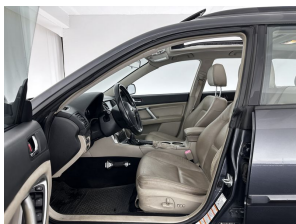

# Subaru Legacy Touring Wagon 2.0D Luxury AWD

<b>Merk</b>	Subaru
<b>Model</b>	Legacy
<b>Type</b>	Touring Wagon 2.0D Luxury AWD
<b>Kenteken</b>	48-GXS-9
<b>Datum APK</b>	29-11-2024
<b>Datum 1e registratie</b>	29-09-2008
<b>Kleur</b>	Diamond Grey (grijs metallic)
<b>Brandstof</b>	Diesel
<b>Transmissie</b>	Handgeschakeld, 5 versnellingen
<b>Km. stand</b>	403.661 km
<b>Cilinderinhoud</b>	1.998 cc
<b>Vermogen</b>	110 kW
<b>Verbruik</b>	5,7 l/100km
<b>BTW/Marge</b>	Marge
<b>Ledig gewicht</b>	1.545 kg
<b>Trekgewicht</b>	1.700 kg
<b>Prijs</b>	<b>€ 3.245</b>
<b>Prijs per maand</b>	<b>€ 49,-</b>

## Accessoires

Anti Blokkeer Systeem, Audioinstallatie met cd-wisselaar, Bi-Xenon verlichting (002), centrale vergrendeling met afstandsbediening, Comfortstoel(en), Cruise control, electronic climate control, Elektrisch verstelb. bestuurdersstoel met geheugen, Elektronische remkrachtverdeling, Elektronisch Stabiliteits Programma, hoofdsteunen anti-whiplash, Lederen bekleding, Lichtmetalen velgen 17", Navigatiesysteem, Panoramadak, Parkeersensor achter, Schuif-/kanteldak, Trekhaak afneembaar, Vierwielaandrijving, Voorstoelen verwarmd, Xenon verlichting, 12Volt aansluiting, Achterbank in delen neerklapbaar, Achterspoiler, Afdekhoes, Airbag(s) hoofd achter, Airbag(s) hoofd voor, Airbag(s)

## Opmerkingen

Met een auto als deze Subaru Legacy Touring Wagon komt u absoluut goed voor de dag. Deze auto komt uit 2008. Deze diesel heeft een handgeschakelde vijfversnellingsbak. De vierwielaandrijving is natuurlijk ideaal op steile paadjes en landelijke weggetjes, maar net zo praktisch op vlakke Hollandse wegen waar de regen en natte sneeuw net wat meer vragen van de grip op de weg. Topklasse: daar hoort leren bekleding absoluut bij. Deze auto is ook voorzien van stoelverwarming. Onderweg heeft u extra veel te zien dankzij het glazen panoramadak. Xenonverlichting zorgt voor een heldere witblauwe lichtkleur en een scherp lichtbeeld. Bij de uitrusting van deze auto horen onder meer