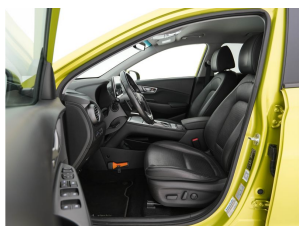

Hyundai KONA EV Premium 64 kWh

Merk	Hyundai
Model	KONA
Type	EV Premium 64 kWh
Kenteken	XG-695-F
Datum APK	18-01-2025
Datum 1e registratie	18-01-2019
Kleur	Acid Yellow (geel metallic)
Brandstof	Elektrisch
Transmissie	Automaat
Km. stand	98.632 km
Cilinderinhoud	
Vermogen	150 kW
Verbruik	
BTW/Marge	BTW
Ledig gewicht	1.660 kg
Trekgewicht	
Nieuwprijs	€ 44.810,-
Prijs	€ 17.945
Prijs per maand	€ 269,-

Accessoires

Achterbank verwarmd, Achteruitrijcamera, Adaptieve cruise control, Airco (automatisch), Aluminium Pedalen, Anti Blokkeer Systeem, Apple Carplay/Android Auto, Autonomous Emergency Braking, Comfortstoel(en), Cruise control, DAB+, Decor aluminium, Dodehoek detector, Draadloze telefoonlader, extra getint glas achter, Head-up display, Keyless entry, Keyless start, Krell premium-audiosysteem, Lederen bekleding, LED koplampen, Lichtmetalen velgen 17", Metaalkleur, Navigatiesysteem full map, Parkeersensor voor en achter, Privacy glass, Rijstrooksensoren, Schakelmogelijkheid aan stuurwiel, SEPP- Subsidie te vorderen, Stoel ventilatie voor, Stuurwiel multifunctioneel, Stuurwiel