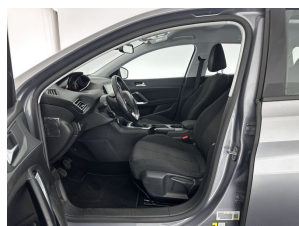

Peugeot 308 SW 1.6 BlueHDI Blue Lease Pack

Merk	Peugeot
Model	308
Type	SW 1.6 BlueHDI Blue Lease Pack
Kenteken	HN-936-G
Datum APK	25-01-2025
Datum 1e registratie	16-12-2015
Kleur	Grijs metallic
Brandstof	Diesel
Transmissie	Handgeschakeld, 6 versnellingen
Km. stand	302.237 km
Cilinderinhoud	1.560 cc
Vermogen	88 kW
Verbruik	3,2 l/100km
BTW/Marge	Marge
Ledig gewicht	1.275 kg
Trekgewicht	1.300 kg
Nieuwprijs	€ 26.990,-
Prijs	€ 5.145
Prijs per maand	€ 77,-

Accessoires

Audio-navigatie full map, Cruise control, electronic climate control, Lichtmetalen velgen 16", Metaalkleur, Parkeersensor achter, Peugeot Connect Nav (WLB2), Trekhaak, Vernis metaallak (LAK), Airbag(s) hoofd achter, Airbag(s) hoofd voor, Airbag(s) side voor, Airbag bestuurder, Airbag passagier, Alarm klasse 1 (startblokkering), Anti Blokkeer Systeem, Anti doorSlip Regeling, Armsteun voor, Bandenspanningscontrolesysteem, Binnenspiegel automatisch dimmend, Buitenspiegels elektrisch verstel- en verwarmbaar, centrale vergrendeling met afstandsbediening, Dakrails, Dimlichten automatisch, Elektrische ramen voor en achter, Elektronische remkrachtverdeling, Elektronisch Stabiliteits