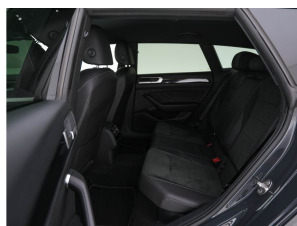

Volkswagen Arteon Shooting Brake 2.0 TSI R-Line-Sport-Pack Business+

Merk	Volkswagen
Model	Arteon Shooting Brake
Type	2.0 TSI R-Line-Sport-Pack Business+
Kenteken	K-630-ZZ
Datum APK	10-04-2025
Datum 1e registratie	10-04-2021
Kleur	Urano Grey
Brandstof	Benzine
Transmissie	Automaat
Km. stand	253.680 km
Cilinderinhoud	1.984 cc
Vermogen	140 kW
Verbruik	6,0 l/100km
BTW/Marge	BTW
Ledig gewicht	1.525 kg
Trekgewicht	1.800 kg
Nieuw prijs	€ 55.030,-
Prijs	€ 26.945
Prijs per maand	€ 404,-

Accessoires

Achterbank verwarmd, Achterklep met sensorgestuurde opening, elektrisch sluitbaar (Easy Open) inclusief vergrendel en startstelsel zonder sleutel (Keyless Access) (PE1), Adaptieve onderstelregeling (Dynamic Chassis Control) (PSG), Airco (automatisch), Airco separaat achter, Aluminium Pedalen, Anti Blokkeer Systeem, Anti doorSlip Regeling, Apple Carplay/Android Auto, Audio installatie, Autonomous Emergency Braking, Bots herkenning systeem, bots waarschuwing systeem, Brake Assist System, Chroom delen exterieur, Connected services, Cruise control adaptief, Dab, Decor pianolak, Designpakket (W9A), Elektronisch Stabiliteits Programma, Ergonomische sportstoelen,

Opmerkingen

Geen mediterrane druktemaker, geen Franse charmeur. Deze Duitse auto straalt een en al stevige kwaliteit uit. Stalen onverzettelijkheid van topniveau, een en al kracht en betrouwbaarheid. Met de sportieve R-Line styling is deze Volkswagen Arteon Shooting Brake een lust voor het oog. Dit is een goed onderhouden auto waar altijd goed voor is gezorgd. Hij heeft een benzinemotor en een automatische transmissie. Koude start? Niet met de verwarmbare voorstoelen! Zijwaartse g-krachten worden solide opgevangen door de ergonomische sportstoelen. De elektrisch bedienbare achterklep opent met een druk op de knop. Ook achterin heerst een luxe sfeer, vanwege de verwarmde

CONTACT

Haverkamp Auto's
Woudweg 7
7395 SH Teuge

Haverkamp Auto's
Weteringstraat 4
7391 TX Twello

Tel: 055-3231210

Fax: 055-3231966

E-mail: info@haverkamp.nl