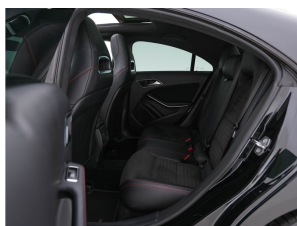

Mercedes-Benz CLA-Klasse 180 AMG-Sport-Pack

Merk	Mercedes-Benz
Model	CLA-Klasse
Type	180 AMG-Sport-Pack
Kenteken	ZK-424-G
Datum APK	14-06-2025
Datum 1e registratie	14-06-2019
Kleur	Cosmos Black (zwart metallic)
Brandstof	Benzine
Transmissie	Automaat
Km. stand	217.949 km
Cilinderinhoud	1.595 cc
Vermogen	90 kW
Verbruik	6,2 l/100km
BTW/Marge	BTW
Ledig gewicht	1.330 kg
Trekgewicht	1.200 kg
Nieuwprijs	€ 37.030,-
Prijs	€ 20.245
Prijs per maand	€ 304,-

Accessoires

18" vijf-dubbelspaaks lichtmetalen velgen (612), 40,6 cm (16 inch) tienspaaks lichtmetalen velgen (39R), Achteropkomend verkeer waarschuwing, Achteruitrijcamera (218), Actieve parkeerassistent (235), Airco, Aluminium interieur afwerking, Aluminium Pedalen, AMG-styling, AMG Line (950), Anti Blokkeer Systeem, Anti doorSlip Regeling, Audio installatie, Autonomous Emergency Braking, Brake Assist System, Connected services, Cruise control, Decor aluminium, Diamond Grille, extra getint glas achter, Garmin® MAP PILOT (357), High-performance LED-koplampen (632), Keyless entry, Keyless start, Leder / Microvezel bekleding, LED koplampen, Lichtmetalen velgen 18", Metaalkleur, Navigatiesysteem full map,

Opmerkingen

Het is niet alleen maar een stoer uiterlijk, deze Mercedes-Benz CLA-klasse biedt ook de sportieve rijkwaliteiten die u zoekt. De begrippen exclusief en sportief zijn allebei van toepassing op de markante AMG-styling. De krachtige benzinemotor van deze auto is gekoppeld aan een automatische transmissie. Deze Mercedes-Benz CLA-klasse heeft verwarmbare voorstoelen, voor zowel bestuurder als bijrijder. De strakke sportstoelen hebben niet alleen de looks, maar bewijzen ook hun functie als u wat meer vraagt in de uitdagende bochten. Het panoramadak zorgt voor maximale lichtinval en kan worden geopend voor extra ventilatie. Ook 18 inch lichtmetalen velgen, high-performance LED-koplampen, AMG-

CONTACT

Haverkamp Auto's
Woudweg 7
7395 SH Teuge

Haverkamp Auto's
Weteringstraat 4
7391 TX Twello

Tel: 055-3231210

Fax: 055-3231966

E-mail: info@haverkamp.nl