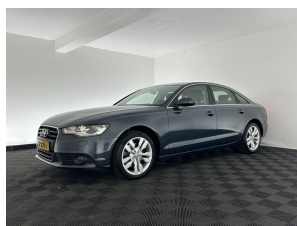

Audi A6 Limousine 2.0 TFSI Business Edition

Merk	Audi
Model	A6
Type	Limousine 2.0 TFSI Business Edition
Kenteken	37-XVB-7
Datum APK	01-02-2025
Datum 1e registratie	15-08-2012
Kleur	Aviator Blue (blauw metallic)
Brandstof	Benzine
Transmissie	Automaat
Km. stand	341.789 km
Cilinderinhoud	1.984 cc
Vermogen	132 kW
Verbruik	6,4 l/100km
BTW/Marge	Marge
Ledig gewicht	1.540 kg
Trekgewicht	1.500 kg
Nieuw prijs	€ 54.352,-
Prijs	€ 9.645
Prijs per maand	€ 145,-

Accessoires

Achterbank, in ongelijke delen neerklapbaar (3NZ), Achterbank in delen neerklapbaar, Airco (automatisch), Aluminium interieur afwerking, Anti Blokkeer Systeem, Anti doorSlip Regeling, Audio-navigatie full map, Audio installatie, Bekleding, leder/alcantara (N7U), centrale vergrendeling met afstandsbediening, Chrome Pack exterior, Cruise control, Diefstalalarm (7AL), Elektronisch Sper Differentieel, Elektronisch Stabiliteits Programma, Inleg, essenhout bruin naturel (7TL), Keyless start, Lederen stuurwiel en versnellingspook, Lendesteunen vóór, elektrisch verstelbaar (7P1), Metaalkleur, MMI navigatie (7T2), Parkeerhulp plus (7X2), Parkeersensor voor en achter, Radio-cd/mp3 speler, Sportstoelen

Opmerkingen

Uw nieuwe auto staat klaar voor vertrek. Stap gerust in, deze Audi A6 Limousine heeft 341789 kilometer gelopen en is van het bouwjaar 2012. In deze auto vindt u een benzinemotor en een automatische transmissie. Laat die bochten maar komen! In de sportstoelen zitten u en uw rijder altijd goed! Dankzij het uitgekende start-stop systeem is het brandstofverbruik nog lager. Verder is de Audi uitgerust met: 18 inch lichtmetalen velgen, warmtewerend glas, in delen neerklapbare achterbank, LED-achterlichten, elektrisch verstelde en verwarmde buitenspiegels en sportuitlaat.