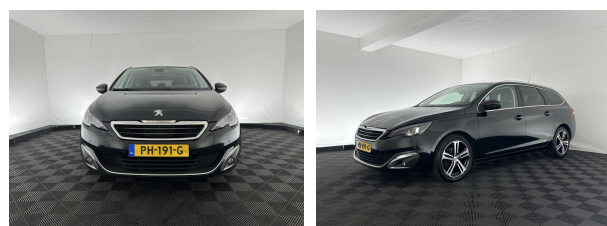

Peugeot 308 SW 1.6 BlueHDI Blue Lease Premium Pack

Merk	Peugeot
Model	308
Type	SW 1.6 BlueHDI Blue Lease Premium Pack
Kenteken	PH-191-G
Datum APK	14-07-2024
Datum 1e registratie	14-07-2017
Kleur	Noir Perla Nera (zwart metallic)
Brandstof	Diesel
Transmissie	Handgeschakeld, 6 versnellingen
Km. stand	276.022 km
Cilinderinhoud	1.560 cc
Vermogen	88 kW
Verbruik	3,3 l/100km
BTW/Marge	BTW
Ledig gewicht	1.275 kg
Trekgewicht	1.300 kg
Nieuwprijs	€ 28.990,-
Prijs	€ 8.945
Prijs per maand	€ 134,-

Accessoires

Achteruitrijcamera (UB07), Anti Blokkeer Systeem, Anti doorSlip Regeling, Audioinstallatie met cd-speler, Centrale deurvergrendeling met afstandsbediening, Chrome Pack exterior, Connected services, Cruise control, Dakreling Chroom, Decor Titanium, electronic climate control, Elektrisch inklapbare spiegels met instapverlichting (HU13), Elektronische remkrachtverdeling, Elektronisch Stabiliteits Programma, Glazen dak en extra getinte ruit achterklep (OK01), LED koplampen, Lichtmetalen velgen 17", Navigatiesysteem full map, Parkeerhulp achter (UB01), Parkeerhulp voor icm mistlampen voor (UB03), Sportstoelen, Stuurwiel multifunctioneel, Uitlaat sierstuk, Vernis metaallak

Opmerkingen

Onderhoud chronologisch uitgevoerd volgens fabriekspecificaties, laatste servicebeurt bij : 266.965 km.

De Peugeot 308 SW is gebouwd met hoogwaardige techniek en maakt het rijden van lange ritten, maar ook korte stukjes, tot een feestje. De aandrijving komt voor rekening van een dieselmotor en een handgeschakelde zesversnellingsbak. U blijft ook in de scherpe bochten goed ondersteund door de fraaie sportstoelen. Het interieur baadt in een zee van licht door het glazen panoramadak. Bij de uitrusting van deze Peugeot horen onder meer 17 inch lichtmetalen velgen, LED koplampen, aluminium