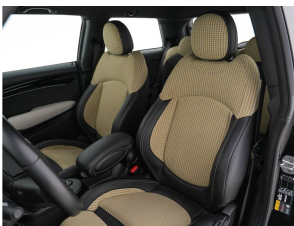

MINI Mini Electric Classic 33 kWh [3-Fase]

Merk	MINI
Model	Mini Electric
Type	Classic 33 kWh [3-Fase]
Kenteken	P-782-HG
Datum APK	18-03-2026
Datum 1e registratie	18-03-2022
Kleur	Midnight Black (zwart metallic)
Brandstof	Elektrisch
Transmissie	Automaat
Km. stand	40.333 km
Cilinderinhoud	
Vermogen	135 kW
Verbruik	
BTW/Marge	BTW
Ledig gewicht	1.340 kg
Trekgewicht	
Nieuwprijs	€ 37.156,-
Prijs	€ 20.945
Prijs per maand	€ 314,-

Accessoires

1/2 Lederen bekleding, Afwijkende dakkleur, Airconditioning, automatisch met 2 zones (534), Alarmsysteem, Anti Blokkeer Systeem, Apple Carplay/Android Auto, Armsteun voor, Audio installatie, Bandenspanningsweergavesysteem (02VB), Boordcomputer (550), Chrome Pack exterior, Comfort plus-pakket, Cruise control, Cruise control (544), DAB Tuner (654), Elektronische remkrachtverdeling, Elektronisch Stabiliteits Programma, Emergency Call (6AF), Fase-3 laden mogelijk, Interieurpaneel Piano Black (4BD), Isofix bevestiging voor kinderzitjes, Keyless entry, Keyless start, LED koplampen, LED koplampen (5A2), Lichtmetalen velgen 16", Met leer bekleed