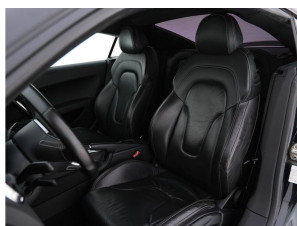

Audi TT TTS 2.0 T Pro Line

Merk	Audi
Model	TT
Type	TTS 2.0 T Pro Line
Kenteken	51-GRS-2
Datum APK	02-11-2024
Datum 1e registratie	22-08-2008
Kleur	Phantom Black / Wrapped-Black
Brandstof	Benzine
Transmissie	Handgeschakeld, 6 versnellingen
Km. stand	123.028 km
Cilinderinhoud	1.984 cc
Vermogen	200 kW
Verbruik	8,0 l/100km
BTW/Marge	Marge
Ledig gewicht	1.370 kg
Trekgewicht	
Nieuwprijs	€ 66.416,-
Prijs	€ 15.945
Prijs per maand	€ 239,-

Accessoires

Achterspoiler, Airco (automatisch), Alarmsysteem, Aluminium inleg, uitgebreid (PEG), Aluminium Pedalen, Anti Blokkeer Systeem, Audi magnetic ride (1BQ), Audi radio/CD-navigatiesysteem (PNX), Automatische achterklep, Centrale deurvergrendeling met afstandsbediening, centrale vergrendeling met afstandsbediening, Cruise control, Elektronische remkrachtverdeling, Elektronisch Stabiliteits Programma, Gegoten aluminium velgen 9x19 "7-dubbels (PQF), Koplampreinigingsinstallatie (8X1), Leder-pakket, Lederen interieur, Lichtmetalen velgen 19", Metaalkleur, S Line exterieur, Sportonderstel, Sportstuurwiel, multifunctioneel met lee (1XW), Stuurwiel multifunctioneel, Verwarmbare voorstoelen (4A3),

Opmerkingen

Kippenvel! Deze Audi TTS maakt iedere rit opwindend. Het is een auto uit 2008, er staat 123028 kilometer op de teller. Voor liefhebbers van rijplezier is de S-Line styling een belangrijke reden om voor deze auto te kiezen. De krachtige benzinemotor van deze auto is gekoppeld aan een handgeschakelde zesversnellingsbak. Met zijn lederen bekleding is deze auto comfortabel en stijlvol. De verwarmbare voorstoelen zijn een heerlijke extra optie, waarmee u uzelf en uw rijder een groot plezier doet. Stevig ondersteund door de sportstoelen blijft u bij elke beweging op uw plek. De elektrisch bedienbare achterklep opent met een druk op de knop. Xenonverlichting zorgt in het donker voor beter zicht. In deze Audi

CONTACT

Haverkamp Auto's
Woudweg 7
7395 SH Teuge

Haverkamp Auto's
Weteringstraat 4
7391 TX Twello

Tel: 055-3231210

Fax: 055-3231966

E-mail: info@haverkamp.nl