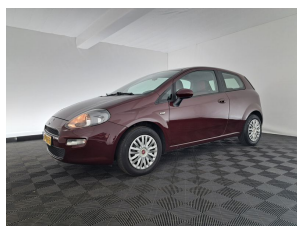

## Fiat Punto Evo 1.3 M-Jet Easy Cool&Blue-Pack

<b>Merk</b>	Fiat
<b>Model</b>	Punto Evo
<b>Type</b>	1.3 M-Jet Easy Cool&Blue-Pack
<b>Kenteken</b>	80-XFF-8
<b>Datum APK</b>	12-06-2024
<b>Datum 1e registratie</b>	29-05-2012
<b>Kleur</b>	Rosso Rubino (rood metallic)
<b>Brandstof</b>	Diesel
<b>Transmissie</b>	Handgeschakeld, 5 versnellingen
<b>Km. stand</b>	200.447 km
<b>Cilinderinhoud</b>	1.248 cc
<b>Vermogen</b>	63 kW
<b>Verbruik</b>	3,5 l/100km
<b>BTW/Marge</b>	Marge
<b>Ledig gewicht</b>	1.105 kg
<b>Trekgewicht</b>	1.000 kg
<b>Nieuwprijs</b>	€ 15.879,-
<b>Prijs</b>	<b>€ 1.945</b>
<b>Prijs per maand</b>	<b>€ 29,-</b>

### Accessoires

Anti Blokkeer Systeem, Buitenspiegels elektrisch verstelbaar en verwarmbaar (041), centrale vergrendeling met afstandsbediening, Comfortstoel(en), Cool & Blue pakket, Cruise Control (416), Decor pianolak, Elektrische ramen voor, Elektronische remkrachtverdeling, Lederen stuurwiel (320), Metaalkleur, Radio CD/MP3 speler met audiobediening op het stuurwiel (41A), Trekhaak, 12Volt aansluiting, Airbag(s) hoofd achter, Airbag(s) hoofd voor, Airbag bestuurder, Airbag passagier, Airco, Airco (automatisch), Alarm klasse 1 (startblokkering), Alarmsysteem, Audio installatie, Autotelefoonvoorbereiding met bluetooth, Bestuurdersstoel in hoogte verstelbaar, Boordcomputer,

### Opmerkingen

motor zit een tik in

Voel de passie waarmee de Italiaanse ontwerpers deze auto hebben gebouwd. Onder de motorkap ligt een zuinige viercilinder dieselmotor. Schouders en onderrug krijgen een VIP-behandeling door de comfortstoelen. Tot de uitrusting behoren ook getint glas, elektrisch bedienbare en verwarmde buitenspiegels, elektrisch bedienbare ramen voor, metallic lak en snelheidsafhankelijke stuurbekrachtiging.