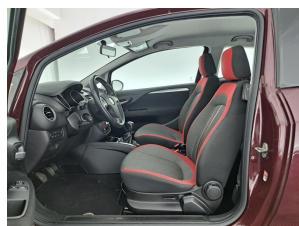

## Fiat Punto Evo 1.3 M-Jet Easy Cool&Blue-Pack

<b>Merk</b>	Fiat
<b>Model</b>	Punto Evo
<b>Type</b>	1.3 M-Jet Easy Cool&Blue-Pack
<b>Kenteken</b>	80-XFF-8
<b>Datum APK</b>	12-06-2024
<b>Datum 1e registratie</b>	29-05-2012
<b>Kleur</b>	Rosso Rubino (rood metallic)
<b>Brandstof</b>	Diesel
<b>Transmissie</b>	Handgeschakeld, 5 versnellingen
<b>Km. stand</b>	200.447 km
<b>Cilinderinhoud</b>	1.248 cc
<b>Vermogen</b>	63 kW
<b>Verbruik</b>	3,5 l/100km
<b>BTW/Marge</b>	Marge
<b>Ledig gewicht</b>	1.105 kg
<b>Trekgewicht</b>	1.000 kg
<b>Nieuwprijs</b>	€ 15.879,-
<b>Prijs</b>	<b>€ 1.945</b>
<b>Prijs per maand</b>	<b>€ 29,-</b>

### Accessoires

Anti Blokkeer Systeem, Buitenspiegels elektrisch verstelbaar en verwarmbaar (041), centrale vergrendeling met afstandsbediening, Comfortstoel(en), Cool & Blue pakket, Cruise Control (416), Decor pianolak, Elektrische ramen voor, Elektronische remkrachtverdeling, Lederen stuurwiel (320), Metaalkleur, Radio CD/MP3 speler met audiobediening op het stuurwiel (41A), Trekhaak, 12Volt aansluiting, Airbag(s) hoofd achter, Airbag(s) hoofd voor, Airbag bestuurder, Airbag passagier, Airco, Airco (automatisch), Alarm klasse 1 (startblokkering), Alarmsysteem, Audio installatie, Autotelefoonvoorbereiding met bluetooth, Bestuurdersstoel in hoogte verstelbaar, Boordcomputer,

### Opmerkingen

motor zit een tik in

Voel de passie waarmee de Italiaanse ontwerpers deze auto hebben gebouwd. Onder de motorkap ligt een zuinige viercilinder dieselmotor. Schouders en onderrug krijgen een VIP-behandeling door de comfortstoelen. Tot de uitrusting behoren ook getint glas, elektrisch bedienbare en verwarmde buitenspiegels, elektrisch bedienbare ramen voor, metallic lak en snelheidsafhankelijke stuurbekrachtiging.