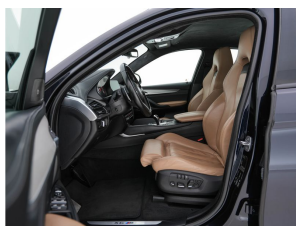

BMW X6 M Sport-Pack

Merk	BMW
Model	X6
Type	M Sport-Pack
Kenteken	GR-881-N
Datum APK	31-08-2024
Datum 1e registratie	28-08-2015
Kleur	Carbon Black (zwart metallic)
Brandstof	Benzine
Transmissie	Automaat
Km. stand	174.599 km
Cilinderinhoud	4.395 cc
Vermogen	424 kW
Verbruik	11,1 l/100km
BTW/Marge	Marge
Ledig gewicht	2.240 kg
Trekgewicht	2.950 kg
Nieuwprijs	€ 185.663,-
Prijs	€ 47.945
Prijs per maand	€ 719,-

Accessoires

4-zone airconditioning met aut. regeling (4NB), Achteruitrijcamera, Adaptief demping systeem, Adaptief onderstel 'Comfort' (2VM), Adaptieve bochtverlichting (524), Airco (automatisch), Alcantara hemelbekleding, Automatisch dimmende binnen- en buitenspiegels (430), BMW Night Vision met persoonsherkenning en Dynamic Light Spot (5A3), Carbonschwarz (416), Comfort Access (322), Cruise control, DAB-Tuner (654), Decor aluminium, Dodehoek detector, Elektrisch verwarmbare voorstoelen (494), electronic climate control, Elektrisch verstelbare zetels met geheugen (459), Elektronisch Stabiliteits Programma, Grootlichtassistent (5AC), Harman Kardon SurroundSound System (688), Head-up display,

Opmerkingen

Vraag het maar aan de gemiddelde BMW-rijder: als je eenmaal de kracht en prestaties van dit merk hebt ervaren, ben je verslingerd. Inderdaad: BMW maakt rijden geweldig. De auto is van het bouwjaar 2015 en is van de eerste eigenaar. Hij heeft een benzinemotor en een automatische transmissie. De vierwielaandrijving maakt van deze auto een echte krachtpatser met een formidabele trekkracht. Mooi hoe luxe en gemak hier samengaan. Een fraai lederen interieur en een elektrisch bedienbare achterklep. Zit u goed? De stoelen zijn eenvoudig instelbaar dankzij de elektrische bediening met geheugen. Ook LED koplampen, adaptief dempingsysteem, instelbare

CONTACT

Haverkamp Auto's
Woudweg 7
7395 SH Teuge

Haverkamp Auto's
Weteringstraat 4
7391 TX Twello

Tel: 055-3231210

Fax: 055-3231966

E-mail: info@haverkamp.nl