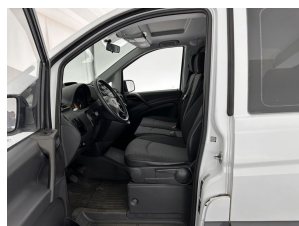

Mercedes-Benz Vito 110 CDI 320 9-Pers.

Merk	Mercedes-Benz
Model	Vito
Type	110 CDI 320 9-Pers.
Kenteken	2-XHF-68
Datum APK	23-05-2025
Datum 1e registratie	30-07-2014
Kleur	Arctic White
Brandstof	Diesel
Transmissie	Handgeschakeld, 6 versnellingen
Km. stand	303.069 km
Cilinderinhoud	2.143 cc
Vermogen	71 kW
Verbruik	7,5 l/100km
BTW/Marge	Marge
Ledig gewicht	1.876 kg
Trekgewicht	2.000 kg
Nieuwprijs	€ 57.042,-
Prijs	€ 10.445
Prijs per maand	€ 157,-

Accessoires

9 Persoons uitvoering, Alarm klasse 1(startblokkering), Anti Blokkeer Systeem, Anti doorSlip Regeling, Brake Assist System, centrale vergrendeling met afstandsbediening, Elektrische ramen voor, Elektronische remkrachtverdeling, extra getint glas achter, Lichtmetalen velgen 16", Passagiersstoel in hoogte verstelbaar, Radio-cd/mp3 speler, Stuur verstelbaar, Zijschuifdeur rechts, 2 zitplaatsen rechtsvoor, 9 Sitz, 12Volt aansluiting, Achterklep met ruit, Airbag bestuurder, Airbag passagier, Audio installatie, Bestuurdersstoel in hoogte verstelbaar, Boordcomputer, Buitenspiegels elektrisch verstel- en verwarmbaar, Getint glas, Hoofdsteunen achter, mistlampen voor, Niet in geroekt,

Opmerkingen

Vorm, constructie, prestaties en techniek... Duitse auto's behoren tot de beste van de wereld, en dat is niet voor niks. De aandrijving van deze Mercedes-Benz wordt verzorgd door een viercilinder dieselmotor en een handgeschakelde zesversnellingsbak. Sport, werk, boodschappen, gezinsuitje... Elk gebruiksdoel heeft andere voorwaarden. Van deze Mercedes-Benz Vito mag u net zoveel flexibiliteit verwachten. Vandaar de derde zitrij die u naar behoefte toevoegt of juist wegklapt. De schuifdeur zorgt voor een grote deuropening waardoor niet alleen in- en uitstappen gemakkelijker wordt, maar ook bijvoorbeeld het plaatsen van bagage of een kinderzitje. De uitmonstering van deze auto wordt gecompleteerd

CONTACT

Haverkamp Auto's
Woudweg 7
7395 SH Teuge

Haverkamp Auto's
Weteringstraat 4
7391 TX Twello

Tel: 055-3231210

Fax: 055-3231966

E-mail: info@haverkamp.nl