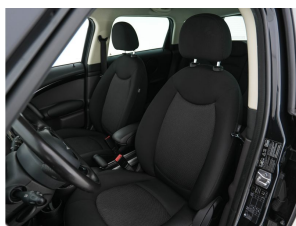

MINI Countryman 2.0 Cooper D ALL4 Pack-Wired

Merk	MINI
Model	Countryman
Type	2.0 Cooper D ALL4 Pack-Wired
Kenteken	33-ZHJ-9
Datum APK	10-11-2024
Datum 1e registratie	10-11-2011
Kleur	Absolute Black (zwart metallic)
Brandstof	Diesel
Transmissie	Automaat
Km. stand	190.112 km
Cilinderinhoud	1.995 cc
Vermogen	82 kW
Verbruik	6,0 l/100km
BTW/Marge	Marge
Ledig gewicht	1.380 kg
Trekgewicht	1.200 kg
Nieuwprijs	€ 43.401,-
Prijs	€ 8.645
Prijs per maand	€ 130,-

Accessoires

Airco (automatisch), Anti Blokkeer Systeem, Audioinstallatie met cd-speler, Automatische airconditioning (534), centrale vergrendeling met afstandsbediening, Chrome Pack exterior, Comfortstoel(en), Cruise control, Dakreling Chroom, Decor pianolak, Elektronische remkrachtverdeling, Elektronisch Stabiliteits Programma, extra getint glas achter, Lichtmetalen velgen multi-spaaks 18", Metaalkleur, Mistlampen voor (520), Multifunctioneel stuurwiel met cruise control (249), Navigatiesysteem full map, Parkeersensor achter, Radio cd speler, Sportstuur, Stuurwiel multifunctioneel, Trekhaak met afneembare kogel, Wired pakket, 12Volt aansluiting, Achterspoiler, Airbag(s) hoofd voor, Airbag(s)

Opmerkingen

Hij is stijlvol en comfortabel, deze MINI Countryman, en hij is ontworpen om u veilig en comfortabel te laten rijden onder alle omstandigheden. Een robuuste viercilinder dieselmotor is verantwoordelijk voor de aandrijving van deze SUV. Elke rit de perfecte zit met de heerlijke comfortstoelen. Tot de voorzieningen van deze auto behoren 18 inch lichtmetalen velgen, dakreling, donker getint glas achter, elektrisch verstelbare buitenspiegels, elektrisch bedienbare ramen achter en metallic lak.