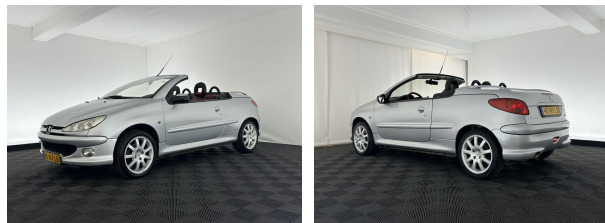

Peugeot 206 CC 1.6-16V

Merk	Peugeot
Model	206
Type	CC 1.6-16V
Kenteken	45-NX-LB
Datum APK	
Datum 1e registratie	21-04-2004
Kleur	Aluminium Grey (grijs metallic)
Brandstof	Benzine
Transmissie	Handgeschakeld, 5 versnellingen
Km. stand	215.137 km
Cilinderinhoud	1.587 cc
Vermogen	80 kW
Verbruik	7,0 l/100km
BTW/Marge	Marge
Ledig gewicht	1.115 kg
Trekgewicht	1.100 kg
Prijs	€ 1.445
Prijs per maand	€ 22,-

Accessoires

ABS-remsysteem (019), Achterspoiler, Aluminium Pedalen, Anti Blokkeer Systeem, Audioinstallatie met cd-speler, Audiosysteem RD3 (095), Bestuurdersstoel in hoogte verstelbaar, Buitenspiegels elektrisch verstel- en verwarmbaar, Buitenspiegels in carrosseriekleur, Centrale deurvergrendeling met afstandsbediening, centrale vergrendeling met afstandsbediening, electronic climate control, Elektrisch bedienbare kap, Elektrische ramen voor en achter, Lederen bekleding, Lederen stuurwiel, Lichtmetalen velgen 16", Metaalkleur vernis, mistlampen voor, Mistlampen vóór (015), Pack Alu, Sportstoelen, Stuur verstelbaar, 12Volt aansluiting, Airbag(s) side voor, Airbag bestuurder, Airbag

Opmerkingen

Zodra de zon zich laat zien, kunt u heerlijk genieten achter het stuur van deze cabriolet. Ontspannen en zorgeloos autorijden, dat doet u met deze Peugeot 206 CC. Deze auto uit het bouwjaar 2004 heeft 215137 kilometer gelopen. In deze auto vindt u een benzinemotor en een handgeschakelde vijfversnellingsbak. Van de diverse pluspunten is ook het lederen interieur het noemen waard. Laat die bochten maar komen! In de sportstoelen zitten u en uw bijrijder altijd goed! Met het elektrisch bedienbare dak verandert u deze cabrio in luttele seconden in een auto voor zonaanbidders. Ook 16 inch lichtmetalen velgen, getint glas, aluminium pedalen, elektrisch verstellende en verwarmde buitenspiegels, elektrisch