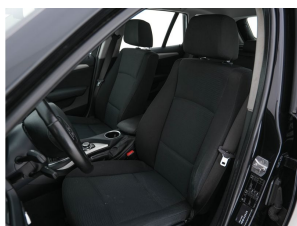

BMW X1 sDrive18d High Executive

Merk	BMW
Model	X1
Type	sDrive18d High Executive
Kenteken	TF-652-Z
Datum APK	13-04-2025
Datum 1e registratie	16-06-2015
Kleur	Black Sapphire (zwart metallic)
Brandstof	Diesel
Transmissie	Automaat
Km. stand	233.765 km
Cilinderinhoud	1.995 cc
Vermogen	105 kW
Verbruik	5,0 l/100km
BTW/Marge	Marge
Ledig gewicht	1.470 kg
Trekgewicht	1.800 kg
Nieuwprijs	€ 50.958,-
Prijs	€ 10.845
Prijs per maand	€ 163,-

Accessoires

Airco (automatisch), Anti Blokkeer Systeem, Anti doorSlip Regeling, Audio installatie, Automatische airconditioning 2-zone (534), Autotelefoonvoorbereiding met bluetooth, Comfortstoel(en), Cruise control (544), Decor aluminium, Elektrisch verwarmde voorstoelen (494), Elektronisch Stabiliteits Programma, Lichtmetalen velgen 17", Metaalkleur, Navigatiesysteem Professional (609), Park Distance Control achter (PDC) (507), Parkeersensor voor, Radio cd speler, Regen- en lichtsensor (521), Sportstuurwiel met leder bekleed (255), Voorstoelen in hoogte verstelbaar, 12Volt aansluiting, Achterspoiler, Afdekhoes, Afst. bed. voor centr. deurvergr., Airbag (s) hoofd achter, Airbag(s) hoofd voor, Airbag(s) side voor, Airbag

Opmerkingen

Geen mediterrane druktemaker, geen Franse charmeur. Deze Duitse auto straalt een en al stevige kwaliteit uit. Stalen onverzettelijkheid van topniveau, een en al kracht en betrouwbaarheid. Deze diesel heeft een automatische transmissie. Deze BMW X1 heeft verwarmbare voorstoelen, voor zowel bestuurder als bijrijder. Prettig zitten maakt elke rit ontspannen dankzij de comfortstoelen. Bij de rijke uitrusting horen ook 17 inch lichtmetalen velgen, dakrails, getint glas, elektrisch verstelde en verwarmde buitenspiegels en metallic lak.