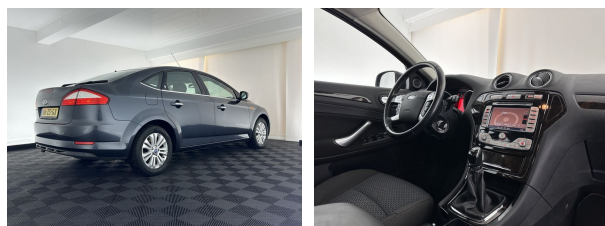

## Ford Mondeo 2.0-16V Ghia

<b>Merk</b>	Ford
<b>Model</b>	Mondeo
<b>Type</b>	2.0-16V Ghia
<b>Kenteken</b>	86-ZS-GX
<b>Datum APK</b>	23-05-2024
<b>Datum 1e registratie</b>	23-05-2008
<b>Kleur</b>	Sea Grey (grijs metallic)
<b>Brandstof</b>	Benzine
<b>Transmissie</b>	Handgeschakeld, 5 versnellingen
<b>Km. stand</b>	292.886 km
<b>Cilinderinhoud</b>	1.999 cc
<b>Vermogen</b>	107 kW
<b>Verbruik</b>	7,9 l/100km
<b>BTW/Marge</b>	Marge
<b>Ledig gewicht</b>	1.377 kg
<b>Treggewicht</b>	1.500 kg
<b>Prijs</b>	<b>€ 2.945</b>
<b>Prijs per maand</b>	<b>€ 44,-</b>

### Accessoires

16" 5-spaaks lichtmetalen velgen (S05), Airco (automatisch), Anti Blokkeer Systeem, Anti doorSlip Regeling, Audioinstallatie met cd-speler, centrale vergrendeling met afstandsbediening, Comfortstoel (en), Cruise control, Elektrische ramen voor en achter, Elektronische remkrachtverdeling, Elektronisch Stabiliteits Programma, Houtafwerking interieur, Lederen stuurwiel en versnellingspook, Metaalkleur, Navigatiesysteem full map, Parkeersensor voor en achter, Stuurwiel multifunctioneel, Voortuitverwarming (C35), 12Volt aansluiting, Afdekhoes, Airbag(s) hoofd achter, Airbag(s) hoofd voor, Airbag(s) knie, Airbag bestuurder, Airbag passagier, Alarm klasse 1 (startblokkering),

### Opmerkingen

Ford heeft als motto 'Go Further'. En dan bedoelen ze niet alleen in kilometers, maar ook in prestaties, techniek en vorm wil Ford vooroplopen. Het is een nieuwe auto, hij is nu uit voorraad leverbaar. In deze auto vindt u een benzinemotor en een handgeschakelde vijfversnellingsbak. Schouders en onderrug krijgen een VIP-behandeling door de comfortstoelen. Tot de voorzieningen van deze auto behoren 16 inch lichtmetalen velgen, getint glas, elektrisch verstelde en verwarmde buitenspiegels, elektrisch bediende ramen en metallic lak.