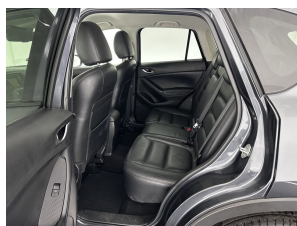

Mazda CX-5 2.2D Skylease+ 2WD

Merk	Mazda
Model	CX-5
Type	2.2D Skylease+ 2WD
Kenteken	1-KLX-88
Datum APK	
Datum 1e registratie	03-06-2013
Kleur	Steel Grey (grijs metallic)
Brandstof	Diesel
Transmissie	Handgeschakeld, 6 versnellingen
Km. stand	196.782 km
Cilinderinhoud	2.191 cc
Vermogen	110 kW
Verbruik	4,6 l/100km
BTW/Marge	Marge
Ledig gewicht	1.395 kg
Trekgewicht	2.000 kg
Nieuwprijs	€ 35.334,-
Prijs	€ 8.945
Prijs per maand	€ 134,-

Accessoires

Achteruitrijcamera, Anti Blokkeer Systeem, Audio installatie, Autonomous Emergency Braking, centrale vergrendeling met afstandsbediening, Comfortstoel(en), Cruise control, Decor pianolak, Dodehoek detector, electronic climate control, Elektronisch Stabiliteits Programma, extra getint glas achter, Lederen bekleding, Lederen stuurwiel, Lichtmetalen velgen 17", Metaalkleur, Navigatiesysteem full map, Parkeersensor voor en achter, Regensensor, Rijstrooksensoren, Stuurwiel multifunctioneel, Trekhaak, Voorstoelen verwarmd, 12Volt aansluiting, Afdekhoes, Airbag(s) hoofd achter, Airbag(s) hoofd voor, Airbag(s) side voor, Airbag bestuurder, Airbag passagier, Airco met elektronische

Opmerkingen

Storing oliedruk. WILT U FINANCIEREN ? Voor al uw financiering vragen neem contact op met Theo van Autofinance.nl- tel. 0639469909 -mail: theo@autofinance.nl Een betrouwbare partij waar wij graag onze aanvragen doorsturen.

Al meer dan 125 jaar kunnen klanten bij ons bedrijf in Teuge gebruik maken van onze diensten. Onze auto's hebben een aantoonbare onderhoudshistorie en kilometerstand, en meestal uit eerste hand. Vermelde Nederlandse prijs is een meeneemprijs, inclusief Nederlands kenteken, gebaseerd op levering zonder garantie. Indien u deze auto wilt kopen met garantie, vraag dan

CONTACT

Haverkamp Auto's
Woudweg 7
7395 SH Teuge

Haverkamp Auto's
Weteringstraat 4
7391 TX Twello

Tel: 055-3231210

Fax: 055-3231966

E-mail: info@haverkamp.nl