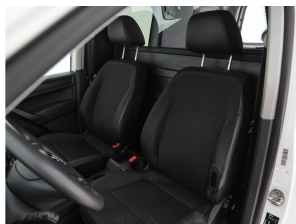

Volkswagen Caddy 1.4 TGI L2H1 EcoFuel Maxi Comfortline

Merk	Volkswagen
Model	Caddy
Type	1.4 TGI L2H1 EcoFuel Maxi Comfortline
Datum APK	18-09-2024
Datum 1e registratie	18-09-2019
Kleur	Candy White
Brandstof	Aardgas
Transmissie	Handgeschakeld, 6 versnellingen
Km. stand	213.038 km
Cilinderinhoud	1.395 cc
Vermogen	82 kW
Verbruik	6,6 l/100km
BTW/Marge	BTW
Ledig gewicht	1.546 kg
Trekgewicht	
Nieuwprijs	€ 34.067,-
Prijs	€ 6.245,- (excl. btw)
Prijs per maand	€ 94,-

Accessoires

Achterdeuren (incl. ruitenwisser en verwarming) (DRR), Anti Blokkeer Systeem, Anti doorSlip Regeling, Boordcomputer Plus incl. vermoeidheidsherkenning (ZAH), Brake Assist System, Buitenspiegels elektrisch verstel- en verwarmbaar, centrale vergrendeling met afstandsbediening, Comfortstoelen (ZS7), Cruise control (8T6), Elektrische ramen voor, Elektronisch Stabiliteits Programma, In hoogte verstelbare bestuurdersstoel (3L1), Parkeerhulp achter (7X1), Radio cd speler, Rubber mat in laadruimte, Schuifdeur rechts (5R2), Tussenschot volledig, Verwamde voorruit (4GX), Zijschuifdeur rechts, 12Volt aansluiting, Achterdeuren met ruiten, Achterruitverwarming, Achterruitwisser,

Opmerkingen

Met dit voertuig mag u alle milieuzones inrijden. Het rijden op aardgas is schoner dan benzine of diesel. Het gebruik lijkt op het rijden met een auto die lpg heeft. Het gas verbrandt zó schoon, dat auto's die erop rijden heel weinig NOx (stikstofoxiden) uitstoten. NOx veroorzaakt smog en verzuring van het milieu. Bij de verbranding van aardgas ontstaat ook minder fijnstof dan bij de tot nu toe gebruikelijke brandstoffen en de productie van giftige, stinkende en kankerverwekkende stoffen is minimaal. Sommige pomphouders bieden een extra milieuvriendelijke variant van cng aan: groen gas. Deze vorm van cng is geproduceerd met behulp van bio-vergisting uit groen-, fruit- en tuinafval. De eigenschappen

CONTACT

Haverkamp Auto's
Woudweg 7
7395 SH Teuge

Haverkamp Auto's
Weteringstraat 4
7391 TX Twello

Tel: 055-3231210

Fax: 055-3231966

E-mail: info@haverkamp.nl