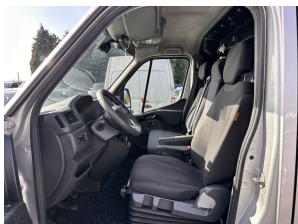

Renault Master T35 2.3 dCi 180 L2H2 Energy 3-Pers

Merk	Renault
Model	Master
Type	T35 2.3 dCi 180 L2H2 Energy 3-Pers
Datum APK	06-03-2025
Datum 1e registratie	29-02-2020
Kleur	Gris Etoile (grijs metallic)
Brandstof	Diesel
Transmissie	Handgeschakeld, 6 versnellingen
Km. stand	456.358 km
Cilinderinhoud	2.298 cc
Vermogen	132 kW
Verbruik	6,7 l/100km
BTW/Marge	BTW
Ledig gewicht	1.949 kg
Trekgewicht	
Nieuwprijs	€ 56.317,-
Prijs	€ 11.545,- (excl. btw)
Prijs per maand	€ 173,-

Accessoires

2 zitplaatsen rechtsvoor, Achteruitrijcamera, Airco, Anti Blokkeer Systeem, Anti doorSlip Regeling, Armsteun voor, Audio installatie, centrale vergrendeling met afstandsbediening, Cruise control, Dab, Dodehoek detector, Elektrische ramen voor, Elektronische remkrachtverdeling, Elektronisch Stabiliteits Programma, Metaalkleur, Mistlampen geïntegreerd in voorbumper (PROJAB), Pack Driver (PKCNF4), Parkeersensor achter, Parkeersensor voor, Regensensor, Trekhaak, Tussenschot volledig, Zijschuifdeur links, Zijschuifdeur rechts, Zijwind assistent, 12Volt aansluiting, Airbag bestuurder, Alarm klasse 1 (startblokkering), Autotelefoonvoorbereiding met bluetooth, Bluetooth

Opmerkingen

Konvekta FR 4.1 Koeling

Niet voor niets hebben Franse auto's fans voor het leven. Het fantastische weggevoel wordt gecombineerd met hoogstaande techniek en uitstekende constructie. De aandrijving komt voor rekening van een dieselmotor en een handgeschakelde zesversnellingsbak. Onverhoeds de deur opengooien is een risico voor passerend verkeer. De schuifdeur aan de zijkant is dus gemakkelijker én veiliger. Tot de uitrusting van deze Renault behoren ook LED-dagrijverlichting, elektrisch bedienbare en verwarmde buitenspiegels, elektrisch bedienbare ramen voor,