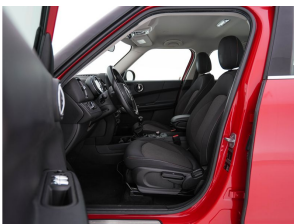

MINI Countryman 1.5 One

Merk	MINI
Model	Countryman
Type	1.5 One
Kenteken	SN-341-Z
Datum APK	14-05-2024
Datum 1e registratie	14-05-2018
Kleur	Chili Red
Brandstof	Benzine
Transmissie	Handgeschakeld, 6 versnellingen
Km. stand	178.540 km
Cilinderinhoud	1.499 cc
Vermogen	75 kW
Verbruik	5,5 l/100km
BTW/Marge	BTW
Ledig gewicht	1.340 kg
Trekgewicht	1.100 kg
Nieuwprijs	€ 32.728,-
Prijs	€ 14.145
Prijs per maand	€ 212,-

Accessoires

16" Lichtmetalen velgen Loop Spoke zilver 6,5J x 16 195/55 (2F3), Achteropkomend verkeer waarschuwing, Airco (automatisch), Anti Blokkeer Systeem, Apple Carplay/Android Auto, Audio installatie, Autotelefoonvoorbereiding met bluetooth, Buitenspiegels elektrisch verstel- en verwarmbaar, centrale vergrendeling met afstandsbediening, Chroom delen exterieur, Comfortstoel(en), Connected services, Cruise control (544), Dakspoiler, Decor pianolak, Elektrische ramen voor en achter, Elektronisch Stabiliteits Programma, Keyless start, LED achterlichten, Middenarmsteun vóór met opbergmogelijkheid (473), Park Distance Control achter (507), Radio MINI Visual Boost (6FP), Sportstuur, Stuurwiel

Opmerkingen

De MINI Countryman heeft een krachtig design, hij toont zelfverzekerd maar niet arrogant. Het is die uitstraling die deze auto zo aantrekkelijk maakt. Zijn rijkwaliteiten zijn navenant: achter het stuur van deze auto bent u iedere verkeerssituatie de baas, dankzij zijn krachtige motor en uitgekiende wegligging. De aandrijving van deze MINI wordt verzorgd door een driecilinder benzinemotor en een handgeschakelde zesversnellingsbak. Ook 16 inch lichtmetalen velgen, sportonderstel, aluminium dakrailing, dakrails, dakspoiler en getint glas zijn aan boord.

Als u regelmatig met een aanhanger of een fietsendrager op pad

CONTACT

Haverkamp Auto's
Woudweg 7
7395 SH Teuge

Haverkamp Auto's
Weteringstraat 4
7391 TX Twello

Tel: 055-3231210

Fax: 055-3231966

E-mail: info@haverkamp.nl