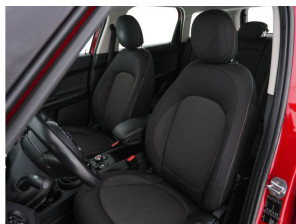

MINI Countryman 1.5 One

Merk	MINI
Model	Countryman
Type	1.5 One
Kenteken	SN-341-Z
Datum APK	14-05-2024
Datum 1e registratie	14-05-2018
Kleur	Chili Red
Brandstof	Benzine
Transmissie	Handgeschakeld, 6 versnellingen
Km. stand	178.540 km
Cilinderinhoud	1.499 cc
Vermogen	75 kW
Verbruik	5,5 l/100km
BTW/Marge	BTW
Ledig gewicht	1.340 kg
Trekgewicht	1.100 kg
Nieuwprijs	€ 32.728,-
Prijs	€ 14.145
Prijs per maand	€ 212,-

Accessoires

16" Lichtmetalen velgen Loop Spoke zilver 6,5J x 16 195/55 (2F3), Achteropkomend verkeer waarschuwing, Airco (automatisch), Anti Blokkeer Systeem, Apple Carplay/Android Auto, Audio installatie, Autotelefoonvoorbereiding met bluetooth, Buitenspiegels elektrisch verstel- en verwarmbaar, centrale vergrendeling met afstandsbediening, Chroom delen exterieur, Comfortstoel(en), Connected services, Cruise control (544), Dakspoiler, Decor pianolak, Elektrische ramen voor en achter, Elektronisch Stabiliteits Programma, Keyless start, LED achterlichten, Middenarmsteun vóór met opbergmogelijkheid (473), Park Distance Control achter (507), Radio MINI Visual Boost (6FP), Sportstuur, Stuurwiel

Opmerkingen

De MINI Countryman heeft een krachtig design, hij toont zelfverzekerd maar niet arrogant. Het is die uitstraling die deze auto zo aantrekkelijk maakt. Zijn rijkwaliteiten zijn navenant: achter het stuur van deze auto bent u iedere verkeerssituatie de baas, dankzij zijn krachtige motor en uitgekiende wegligging. De aandrijving van deze MINI wordt verzorgd door een driecilinder benzinemotor en een handgeschakelde zesversnellingsbak. Ook 16 inch lichtmetalen velgen, sportonderstel, aluminium dakrailing, dakrails, dakspoiler en getint glas zijn aan boord.

Als u regelmatig met een aanhanger of een fietsendrager op pad

CONTACT

Haverkamp Auto's
Woudweg 7
7395 SH Teuge

Haverkamp Auto's
Weteringstraat 4
7391 TX Twello

Tel: 055-3231210

Fax: 055-3231966

E-mail: info@haverkamp.nl