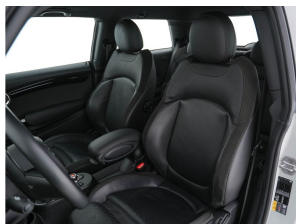

MINI Mini Electric Charged 33 kWh Mini-Excitement-Pack [3-Fase]

Merk	MINI
Model	Mini Electric
Type	Charged 33 kWh Mini-Excitement-Pack [3-Fase]
Kenteken	J-008-FB
Datum APK	
Datum 1e registratie	11-12-2019
Kleur	White Silver (wit metallic)
Brandstof	Elektrisch
Transmissie	Automaat
Km. stand	41.715 km
Cilinderinhoud	
Vermogen	135 kW
Verbruik	
BTW/Marge	BTW
Ledig gewicht	1.340 kg
Trekgewicht	
Nieuwprijs	€ 39.768,-
Prijs	€ 18.845
Prijs per maand	€ 283,-

Accessoires

Achteropkomend verkeer waarschuwing, Achteruitrijcamera (3AG), Airconditioning, automatisch met 2 zones (534), Android auto, Apple carplay, Boordcomputer (550), CCS snellader aansluiting, Comfort Access (322), Connected services, Cruise control (544), DAB+, Elektrisch inklapbare buitenspiegels (313), Elektrisch verwarmde voorstoelen (494), Fase-3 laden mogelijk, HiFi luidsprekersysteem harman/kardon (674), Keyless entry, Lederen bekleding, LED mistlampen (5A1), Lichtmetalen velgen 17", Matrix led koplampen, Metaalkleur, Middenarmsteun vóór met opbergmogelijkheid (473), MINI Head-Up Display (6AD), Navigatiesysteem full map, Park Distance Control (PDC), achter

Opmerkingen

3-Fase laden mogelijk | CCS-Snellader | Tot acht jaar of maximaal 160.000 km garantie op de hoogvoltaccu bij MINI .

U voelt de onbeperkte kracht van elektrische aandrijving, elke keer als u op weg gaat met deze MINI Electric. Het is een auto uit 2019, hij heeft 41715 kilometer gelopen. Fiscaal aantrekkelijk is de elektromotor, waarmee u niet alleen stil maar ook uitermate pittig kunt rijden. De krachtige motor geeft deze MINI uitstekende prestaties. De auto is uitgerust met stijlvolle, lederen bekleding. Ga samen met uw bijrijder lekker zitten in de verwarmbare voorstoelen. De sportstoelen houden u en uw bijrijder goed op z'n plek tijdens