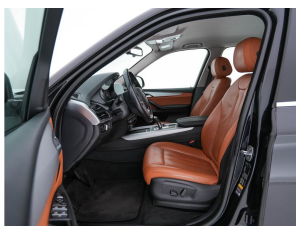

BMW X5 xDrive 40e

Merk	BMW
Model	X5
Type	xDrive 40e
Kenteken	HN-923-P
Datum APK	
Datum 1e registratie	04-12-2015
Kleur	Black Sapphire (zwart metallic)
Brandstof	Hybride (elektrisch en benzine)
Transmissie	Automaat
Km. stand	323.008 km
Cilinderinhoud	1.997 cc
Vermogen	230 kW
Verbruik	3,3 l/100km
BTW/Marge	Marge
Ledig gewicht	2.205 kg
Trekgewicht	2.700 kg
Nieuwprijs	€ 84.494,-
Prijs	€ 19.745
Prijs per maand	€ 296,-

Accessoires

18 inch lichtmetalen wielen Dubbelspaak (styling 446) (2AZ), Airco (automatisch), Aluminium interieur afwerking, Audioinstallatie met cd-speler, Autonomous Emergency Braking, bi-xenon koplampen, centrale vergrendeling met afstandsbediening, Chroom delen exterieur, Comfortstoel(en), Cruise control, Elektrisch bedienbare achterklep, Elektrische ramen voor en achter, Elektrisch verstelbare voorstoel(en), Elektrisch verwarmde voorstoelen (494), Elektronisch Stabiliteits Programma, hoofdsteunen anti-whiplash, Lederen stuurwiel, Luxe lederen interieur, Metaalkleur, Navigatiesysteem Professional (609), Oplaadmogelijkheid, Rijstrooksensoren, Stuurwiel multifunctioneel, Trekhaak met elektrisch

Opmerkingen

Hij oogt stoer en onverzettelijk, en hij rijdt dynamisch en comfortabel. De BMW X5 waar we het hier over hebben, heeft een kilometerstand van 323008 en is van het bouwjaar 2015. De SUV haalt zijn aandrijving uit een krachtige viercilinder benzinemotor. Ontdek de fantastische prestaties van vierwielaandrijving met deze 4x4! Leren bekleding versterkt de topklasse uitstraling van het interieur. Ga samen met uw bijrijder lekker zitten in de verwarmbare voorstoelen. Relaxt én fit op weg? Dan geniet u zeker van de comfortstoelen. De elektrische achterklep opent met een druk op de knop, zodat u gemakkelijk toegang heeft tot de bagageruimte. Met de krachtige xenonverlichting rijdt u ontspannen in het donker.

CONTACT

Haverkamp Auto's
Woudweg 7
7395 SH Teuge

Haverkamp Auto's
Weteringstraat 4
7391 TX Twello

Tel: 055-3231210

Fax: 055-3231966

E-mail: info@haverkamp.nl