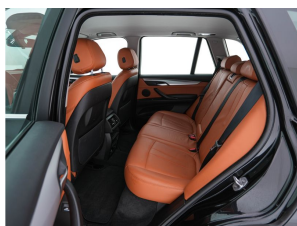

BMW X5 xDrive 40e

Merk	BMW
Model	X5
Type	xDrive 40e
Kenteken	HN-923-P
Datum APK	
Datum 1e registratie	04-12-2015
Kleur	Black Sapphire (zwart metallic)
Brandstof	Hybride (elektrisch en benzine)
Transmissie	Automaat
Km. stand	323.008 km
Cilinderinhoud	1.997 cc
Vermogen	230 kW
Verbruik	3,3 l/100km
BTW/Marge	Marge
Ledig gewicht	2.205 kg
Trekgewicht	2.700 kg
Nieuwprijs	€ 84.494,-
Prijs	€ 19.745
Prijs per maand	€ 296,-

Accessoires

18 inch lichtmetalen wielen Dubbelspaak (styling 446) (2AZ), Airco (automatisch), Aluminium interieur afwerking, Audioinstallatie met cd-speler, Autonomous Emergency Braking, bi-xenon koplampen, centrale vergrendeling met afstandsbediening, Chroom delen exterieur, Comfortstoel(en), Cruise control, Elektrisch bedienbare achterklep, Elektrische ramen voor en achter, Elektrisch verstelbare voorstoel(en), Elektrisch verwarmde voorstoelen (494), Elektronisch Stabiliteits Programma, hoofdsteunen anti-whiplash, Lederen stuurwiel, Luxe lederen interieur, Metaalkleur, Navigatiesysteem Professional (609), Oplaadmogelijkheid, Rijstrooksensoren, Stuurwiel multifunctioneel, Trekhaak met elektrisch

Opmerkingen

Hij oogt stoer en onverzettelijk, en hij rijdt dynamisch en comfortabel. De BMW X5 waar we het hier over hebben, heeft een kilometerstand van 323008 en is van het bouwjaar 2015. De SUV haalt zijn aandrijving uit een krachtige viercilinder benzinemotor. Ontdek de fantastische prestaties van vierwielaandrijving met deze 4x4! Leren bekleding versterkt de topklasse uitstraling van het interieur. Ga samen met uw bijrijder lekker zitten in de verwarmbare voorstoelen. Relaxt én fit op weg? Dan geniet u zeker van de comfortstoelen. De elektrische achterklep opent met een druk op de knop, zodat u gemakkelijk toegang heeft tot de bagageruimte. Met de krachtige xenonverlichting rijdt u ontspannen in het donker.

CONTACT

Haverkamp Auto's
Woudweg 7
7395 SH Teuge

Haverkamp Auto's
Weteringstraat 4
7391 TX Twello

Tel: 055-3231210

Fax: 055-3231966

E-mail: info@haverkamp.nl